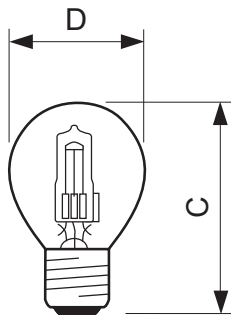

EcoClassic P45

Bestel productnaam EcoClassic 18W E27 230V P45 CL
1CT/20
Aantal per verpakking 1
Verpakkings aantal 20
Verpakkingen per
buitendoos 20

Barcode op product 8727900831382
Barcode op buiten-
doos 8727900831399
Logistieke code(s) 925647344201
Netto gewicht per
stuk 19.300 gr

Maatschets

EcoClassic 18W E27 230V P45 CL 1CT

Product	C (Max)	D (Max)
EcoCl30 18W E27 230V P45 CL	74	46

E27

© 2013 Koninklijke Philips N.V. (Royal Philips)
Alle rechten voorbehouden.

Specificaties kunnen zonder voorafgaande kennisgeving worden gewijzigd. Handelsmerken zijn het eigendom van Koninklijke Philips N.V. (Royal Philips) en hun respectieve eigenaren.

www.philips.com/lighting

2013, juni 21
Wijziging van gegevens voorbehouden