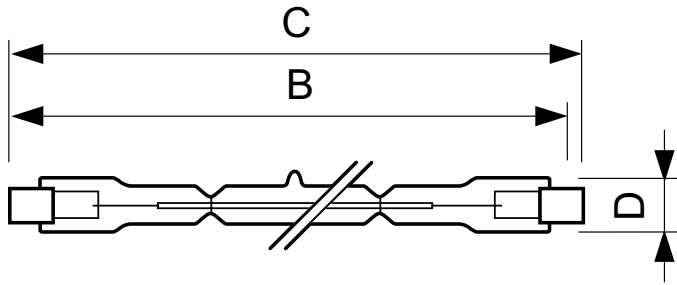

Plusline ES Small

ILCOS Code

HDG//RS-240-230-R7s-114,2

Maatschets

Product	D (max)	B (max)	B	B (min)	C (max)
Plusline 118mm 2y 240W R7s 230V 1BB	11 mm	115,8 mm	114,2 mm	112,6 mm	118 mm

DESmall 118mm 2y 240W R7s 230V T11 CL