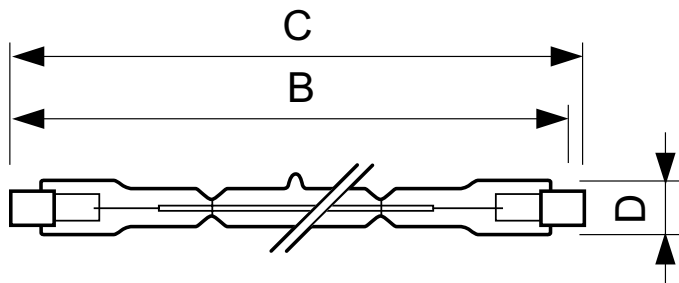

Plusline ES Small

Maatschets

Product	D (max)	B (max)	B	B (min)	C (max)
Plusline 118mm 2y 160W R7s 230V 1BB	11 mm	115,8 mm	114,2 mm	112,6 mm	118 mm

DESmall 118mm 2y 160W R7s 230V T11 CL