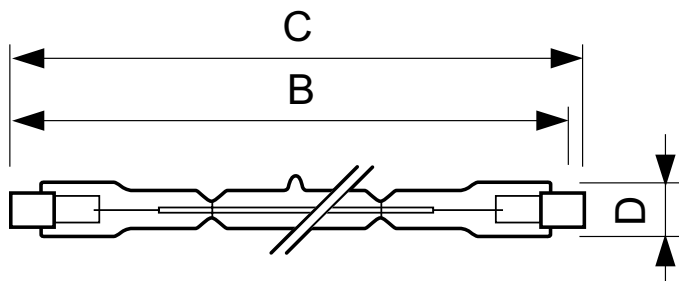

Plusline ES Small

Maatschets

Product	D (max)	B (max)	B	B (min)	C (max)
Plusline 118mm 2y 120W R7s	11 mm	115,8 mm	114,2 mm	112,6 mm	118 mm
230V 1BB					

DESmall 118mm 2y 120W R7s 230V T11 CL