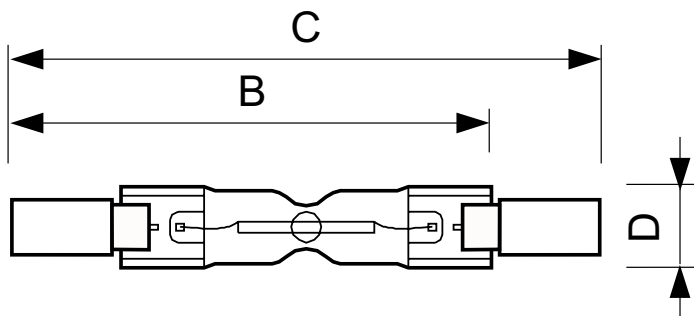

Plusline ES Compact

Netto gewicht (per stuk)

7,000 g

Maatschets

Product	D (max)	B (max)	B	B (min)	C (max)
Plusline 78mm 2y 120W R7s 230V 1BB	11 mm	76,5 mm	74,9 mm	73,3 mm	78 mm

DEComp 78mm 2y 120W R7s/18 230V T11 CL