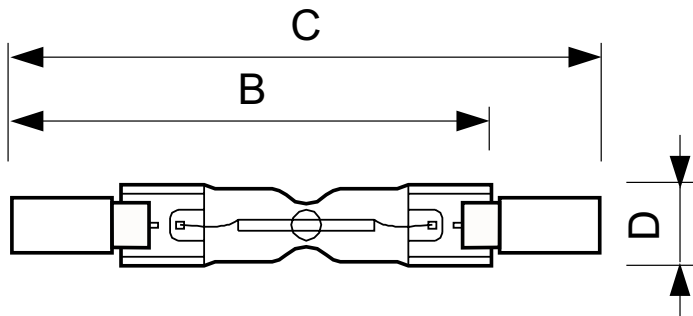

Plusline ES Compact

Netto gewicht (per stuk) 7,000 g

Maatschets

DEComp 78mm 2y 48W R7s/18 230V T11 CL

Product	D (max)	B (max)	B	B (min)	C (max)
Plusline 78mm 2y 48W R7s 230V 1BB	11 mm	76,5 mm	74,9 mm	73,3 mm	78 mm