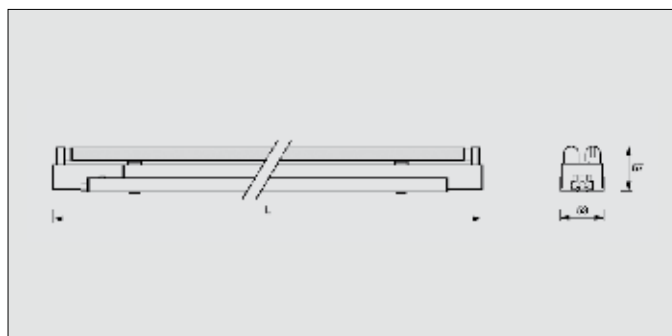

DALI

Zelfde als voorgaande, maar met multiwatt DALI voorschakelapparaat.

VOEDINGSSTUK

Voedingselement bestaat uit 2 eindstukken en 2 connectoren, 1 voor voeding en 1 voor doorlusing.

Om een gelijkmatige lichtlijn te bekomen, gebruik volgende lampcombinaties.

14W - 21W 28W - 35W met een lichtstroom van 25 lumen/cm
 24W - 49W met een lichtstroom van 35 lumen/cm
 39W - 54W - 80W met een lichtstroom van 41 à 48 lumen/cm

Berekening van de totale lengte van een lijn

Lengte (L) van het eerste toestel + lengte (A) van alle volgende toestellen.

Bv.
 1 toestel 114W + 5 toestellen 135W.
 1 x 574mm + (5 x 1390 mm)
 = 7524mm.

Voedingsstuk (SPEEDLIN DIM AL) steeds afzonderlijk bestellen!

Afmetingen in mm	L	A	E
SPEEDLINE124T5	574	490	380
SPEEDLINE139T5	874	790	600
SPEEDLINE149T5	1474	1390	1200
SPEEDLINE154T5	1174	1090	900
SPEEDLINE180T5	1474	1390	1200
SPEEDLINEALIM	84		