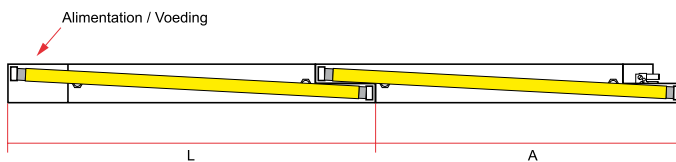

DALI

Zelfde als voorgaande, maar met multiwatt DALI voorschakelapparaat.

VOEDINGSSTUK

Voedingselement bestaat uit 2 eindstukken en 2 connectoren, 1 voor voeding en 1 voor doorlusing.

Om een gelijkmatige lichtlijn te bekomen, gebruik volgende lampcombinaties.

14W - 21W 28W - 35W met een lichtstroom van 25 lumen/cm
 24W - 49W met een lichtstroom van 35 lumen/cm
 39W - 54W - 80W met een lichtstroom van 41 à 48 lumen/cm

Berekening van de totale lengte van een lijn

Lengte (L) van het eerste toestel + lengte (A) van alle volgende toestellen.

Bv.
 1 toestel 114W + 5 toestellen 135W.
 1 x 574mm + (5 x 1390 mm)
 = 7524mm.

Voedingsstuk (SPEEDLIN DIM AL) steeds afzonderlijk bestellen!

Afmetingen in mm	L	A	E
SPEEDLINE124T5	574	490	380
SPEEDLINE139T5	874	790	600
SPEEDLINE149T5	1474	1390	1200
SPEEDLINE154T5	1174	1090	900
SPEEDLINE180T5	1474	1390	1200
SPEEDLINEALIM	84		