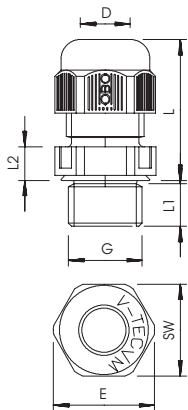

PA Polyamide

Stamgegevens

Bestelnr.	2022949
Type	V-TEC VM L25 LGR
Dimensie	M25
Kleur	lichtgrijs
RAL-nummer	7035
Materiaal	Polyamide
Materiaal-afk.	PA
Kleinste verkoopenheid	25,00 Stuk
Gewicht	1,60 kg/100 st.

Technische fiche

Dopmoerwartel, metrische schroefdraad lang,
lichtgrijs
Artikelnr. 2022949

Technische gegevens

Afmeting E	32,00 mm
Afmeting L min.	25,50 mm
Afmeting L max.	36,00 mm
Afmeting L1	15,00 mm
Afmeting L2	6,00 mm
SW	29,00 mm
Uitvoering	recht
Soort afdichting	Dichtring
Doorbuigbescherming	<input type="checkbox"/>
Afdichtbereik D	9,00 - 17,00 mm
explosie veilig	<input type="checkbox"/>
Wartel voor platte kabel	<input type="checkbox"/>
Voor Ex-zone	zonder
voor Ex-zone gas	zonder
voor Ex-zone stof	zonder
moeilijk ontvlambaar	moeilijk ontvlambaar volgens VDE 0471/DIN 695 deel 2-1, testtemperatuur 650°C
Schroefdraad	M25x1,5
Soort schroefdraad	metrisch
Lengte schroefdraad	15,00 mm
Spoed	1,50 mm
Nominale schroefdraadmaat	25,00
Glasvezelversterkt	<input type="checkbox"/>
Halogeenvrij	<input checked="" type="checkbox"/>
Inst. draaimoment	5,00 Nm
Categorie van de inslaginwerking	A
Categorie van de trektoelasting	3
Meervoudig dichtingsinzetstuk	<input type="checkbox"/>
Met borgmoer	<input type="checkbox"/>
Slagvast	<input type="checkbox"/>
Zeskant hoekmaat	32,00 mm
Beschermingsgraad	IP68
Deelbare wartel	<input type="checkbox"/>
Temperatuurbereik	-20,00 - 65,00 °C
Trektoelastingsmogelijkheid	<input checked="" type="checkbox"/>