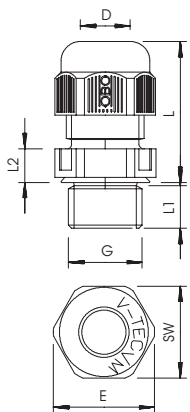

### Stamgegevens

Bestelnr.	2022876
Type	V-TEC VM63 LGR
Dimensie	M63
Kleur	lichtgrijs
RAL-nummer	7035
Materiaal	Polyamide
Materiaal-afk.	PA
Kleinste verkoopenheid	5,00 Stuk
Gewicht	8,31 kg/100 st.

### Technische gegevens

Afmeting E	75,00 mm
Afmeting L min.	48,00 mm
Afmeting L max.	60,00 mm
Afmeting l1	12,00 mm
Afmeting L2	9,00 mm
SW	67,00 mm
Uitvoering	recht
Soort afdichting	Dichtring
Doorbuigbescherming	<input type="checkbox"/>
Afdichtbereik D	36,00 - 48,00 mm
Afdichtbereik D	1,42 - 1,89 in
explosie veilig	<input type="checkbox"/>
Wartel voor platte kabel	<input type="checkbox"/>
Voor Ex-zone	zonder
voor Ex-zone gas	zonder
voor Ex-zone stof	zonder
moeilijk ontvlambaar	moeilijk ontvlambaar volgens VDE 0471/DIN 695 deel 2-1, testtemperatuur 650°C
Schroefdraad	M63 x 1,5
Soort schroefdraad	metrisch
Lengte schroefdraad	12,00 mm
Spoed	1,50 mm
Nominale schroefdraadmaat	63,00
Glasvezelversterkt	<input type="checkbox"/>
Halogeenvrij	<input checked="" type="checkbox"/>
Inst. draaimoment	15,00 Nm
Meervoudig dichtingsinzetstuk	<input type="checkbox"/>
Met borgmoer	<input type="checkbox"/>
Slagvast	<input type="checkbox"/>
Zeskant hoekmaat	75,00 mm
Beschermingsgraad	IP68
Deelbare wartel	<input type="checkbox"/>
Temperatuurbereik	-20,00 - 65,00 °C
Treklastingsmogelijkheid	<input checked="" type="checkbox"/>