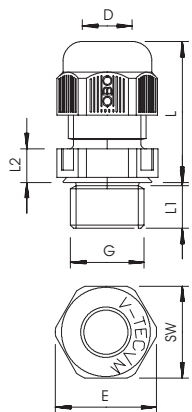

PA Polyamide

Stamgegevens

Bestelnr.	2022874
Type	V-TEC VM50 LGR
Dimensie	M50
Kleur	lichtgrijs
RAL-nummer	7035
Materiaal	Polyamide
Materiaal-afk.	PA
Kleinste verkoopenheid	5,00 Stuk
Gewicht	5,47 kg/100 st.

Technische fiche

Dopmoerwartel, metrische schroefdraad, lichtgrijs

Artikelnr. 2022874

Technische gegevens

Afmeting E	60,00 mm
Afmeting L min.	43,00 mm
Afmeting L max.	52,00 mm
Afmeting l1	12,00 mm
Afmeting L2	8,00 mm
SW	54,00 mm
Uitvoering	recht
Soort afdichting	Dichtring
Doorbuigbescherming	<input type="checkbox"/>
Afdichtbereik D	23,00 - 35,00 mm
Afdichtbereik D	0,91 - 1,38 in
explosie veilig	<input type="checkbox"/>
Wartel voor platte kabel	<input type="checkbox"/>
Voor Ex-zone	zonder
voor Ex-zone gas	zonder
voor Ex-zone stof	zonder
moeilijk ontvlambaar	moeilijk ontvlambaar volgens VDE 0471/DIN 695 deel 2-1, testtemperatuur 650°C
Schroefdraad	M50 x 1,5
Soort schroefdraad	metrisch
Lengte schroefdraad	12,00 mm
Spoed	1,50 mm
Nominale schroefdraadmaat	50,00
Glasvezelversterkt	<input type="checkbox"/>
Halogeenvrij	<input checked="" type="checkbox"/>
Inst. draaimoment	12,00 Nm
Meervoudig dichtingsinzetstuk	<input type="checkbox"/>
Met borgmoer	<input type="checkbox"/>
Slagvast	<input type="checkbox"/>
Zeskant hoekmaat	60,00 mm
Beschermingsgraad	IP68
Deelbare wartel	<input type="checkbox"/>
Temperatuurbereik	-20,00 - 65,00 °C
Treklastingsmogelijkheid	<input checked="" type="checkbox"/>