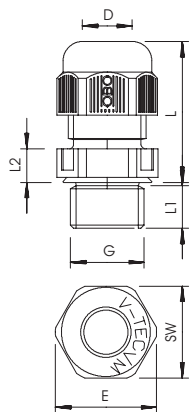

PA Polyamide

Stamgegevens

Bestelnr.	2022872
Type	V-TEC VM40 LGR
Dimensie	M40
Kleur	lichtgrijs
RAL-nummer	7035
Materiaal	Polyamide
Materiaal-afk.	PA
Kleinste verkoopenheid	10,00 Stuk
Gewicht	3,47 kg/100 st.

Technische fiche

Dopmoerwartel, metrische schroefdraad, lichtgrijs

Artikelnr. 2022872

Technische gegevens

Afmeting E	50,00 mm
Afmeting L min.	36,00 mm
Afmeting L max.	46,00 mm
Afmeting l1	11,00 mm
Afmeting L2	7,00 mm
SW	44,00 mm
Uitvoering	recht
Soort afdichting	Dichtring
Doorbuigbescherming	<input type="checkbox"/>
Afdichtbereik D	16,00 - 28,00 mm
Afdichtbereik D	0,63 - 1,10 in
explosie veilig	<input type="checkbox"/>
Wartel voor platte kabel	<input type="checkbox"/>
Voor Ex-zone	zonder
voor Ex-zone gas	zonder
voor Ex-zone stof	zonder
moeilijk ontvlambaar	moeilijk ontvlambaar volgens VDE 0471/DIN 695 deel 2-1, testtemperatuur 650°C
Schroefdraad	M40 x 1,5
Soort schroefdraad	metrisch
Lengte schroefdraad	11,00 mm
Spoed	1,50 mm
Nominale schroefdraadmaat	40,00
Glasvezelversterkt	<input type="checkbox"/>
Halogeenvrij	<input checked="" type="checkbox"/>
Inst. draaimoment	10,00 Nm
Meervoudig dichtingsinzetstuk	<input type="checkbox"/>
Met borgmoer	<input type="checkbox"/>
Slagvast	<input type="checkbox"/>
Zeskant hoekmaat	50,00 mm
Beschermingsgraad	IP68
Deelbare wartel	<input type="checkbox"/>
Temperatuurbereik	-20,00 - 65,00 °C
Treklastingsmogelijkheid	<input checked="" type="checkbox"/>