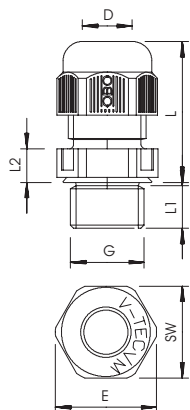

PA Polyamide

Stamgegevens

Bestelnr.	2022870
Type	V-TEC VM32 LGR
Dimensie	M32
Kleur	lichtgrijs
RAL-nummer	7035
Materiaal	Polyamide
Materiaal-afk.	PA
Kleinste verkoopenheid	20,00 Stuk
Gewicht	2,24 kg/100 st.

Technische fiche

Dopmoerwartel, metrische schroefdraad, lichtgrijs

Artikelnr. 2022870

Technische gegevens

Afmeting E	41,00 mm
Afmeting L min.	29,00 mm
Afmeting L max.	40,00 mm
Afmeting l1	11,00 mm
Afmeting L2	6,00 mm
SW	36,00 mm
Uitvoering	recht
Soort afdichting	Dichtring
Doorbuigbescherming	<input type="checkbox"/>
Afdichtbereik D	15,00 - 21,00 mm
Afdichtbereik D	0,59 - 0,83 in
explosie veilig	<input type="checkbox"/>
Wartel voor platte kabel	<input type="checkbox"/>
Voor Ex-zone	zonder
voor Ex-zone gas	zonder
voor Ex-zone stof	zonder
moeilijk ontvlambaar	moeilijk ontvlambaar volgens VDE 0471/DIN 695 deel 2-1, testtemperatuur 650°C
Schroefdraad	M32 x 1,5
Soort schroefdraad	metrisch
Lengte schroefdraad	11,00 mm
Spoed	1,50 mm
Nominale schroefdraadmaat	32,00
Glasvezelversterkt	<input type="checkbox"/>
Halogeenvrij	<input checked="" type="checkbox"/>
Inst. draaimoment	7,50 Nm
Meervoudig dichtingsinzetstuk	<input type="checkbox"/>
Met borgmoer	<input type="checkbox"/>
Slagvast	<input type="checkbox"/>
Zeskant hoekmaat	41,00 mm
Beschermingsgraad	IP68
Deelbare wartel	<input type="checkbox"/>
Temperatuurbereik	-20,00 - 65,00 °C
Treklastingsmogelijkheid	<input checked="" type="checkbox"/>