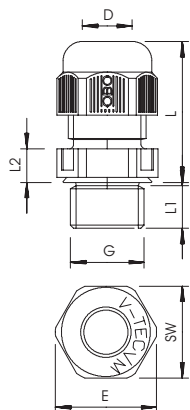

PA Polyamide

Stamgegevens

Bestelnr.	2022868
Type	V-TEC VM25 LGR
Dimensie	M25
Kleur	lichtgrijs
RAL-nummer	7035
Materiaal	Polyamide
Materiaal-afk.	PA
Kleinste verkoopenheid	25,00 Stuk
Gewicht	1,36 kg/100 st.

Technische fiche

Dopmoerwartel, metrische schroefdraad, lichtgrijs

Artikelnr. 2022868

Technische gegevens

Afmeting E	32,00 mm
Afmeting L min.	26,00 mm
Afmeting L max.	35,00 mm
Afmeting l1	10,00 mm
Afmeting L2	6,00 mm
SW	29,00 mm
Uitvoering	recht
Soort afdichting	Dichtring
Doorbuigbescherming	<input type="checkbox"/>
Afdichtbereik D	9,00 - 17,00 mm
Afdichtbereik D	0,35 - 0,67 in
explosie veilig	<input type="checkbox"/>
Wartel voor platte kabel	<input type="checkbox"/>
Voor Ex-zone	zonder
voor Ex-zone gas	zonder
voor Ex-zone stof	zonder
moeilijk ontvlambaar	moeilijk ontvlambaar volgens VDE 0471/DIN 695 deel 2-1, testtemperatuur 650°C
Schroefdraad	M25 x 1,5
Soort schroefdraad	metrisch
Lengte schroefdraad	10,00 mm
Spoed	1,50 mm
Nominale schroefdraadmaat	25,00
Glasvezelversterkt	<input type="checkbox"/>
Halogeenvrij	<input checked="" type="checkbox"/>
Inst. draaimoment	5,00 Nm
Meervoudig dichtingsinzetstuk	<input type="checkbox"/>
Met borgmoer	<input type="checkbox"/>
Slagvast	<input type="checkbox"/>
Zeskant hoekmaat	32,00 mm
Beschermingsgraad	IP68
Deelbare wartel	<input type="checkbox"/>
Temperatuurbereik	-20,00 - 65,00 °C
Treklastingsmogelijkheid	<input checked="" type="checkbox"/>