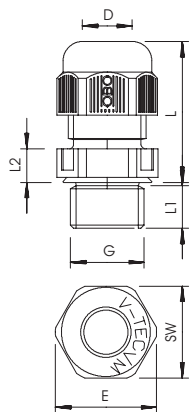

PA Polyamide

Stamgegevens

Bestelnr.	2022866
Type	V-TEC VM20 LGR
Dimensie	M20
Kleur	lichtgrijs
RAL-nummer	7035
Materiaal	Polyamide
Materiaal-afk.	PA
Kleinste verkoopenheid	50,00 Stuk
Gewicht	0,86 kg/100 st.

Technische fiche

Dopmoerwartel, metrische schroefdraad, lichtgrijs

Artikelnr. 2022866

Technische gegevens

Afmeting E	27,00 mm
Afmeting L min.	23,50 mm
Afmeting L max.	30,50 mm
Afmeting L1	9,00 mm
Afmeting L2	5,00 mm
SW	24,00 mm
Uitvoering	recht
Soort afdichting	Dichtring
Doorbuigbescherming	<input type="checkbox"/>
Afdichtbereik D	6,00 - 13,00 mm
Afdichtbereik D	0,24 - 0,51 in
explosie veilig	<input type="checkbox"/>
Wartel voor platte kabel	<input type="checkbox"/>
Voor Ex-zone	zonder
voor Ex-zone gas	zonder
voor Ex-zone stof	zonder
moeilijk ontvlambaar	moeilijk ontvlambaar volgens VDE 0471/DIN 695 deel 2-1, testtemperatuur 650°C
Schroefdraad	M20 x 1,5
Soort schroefdraad	metrisch
Lengte schroefdraad	10,00 mm
Spoed	1,50 mm
Nominale schroefdraadmaat	20,00
Glasvezelversterkt	<input type="checkbox"/>
Halogeenvrij	<input checked="" type="checkbox"/>
Inst. draaimoment	3,80 Nm
Meervoudig dichtingsinzetstuk	<input type="checkbox"/>
Met borgmoer	<input type="checkbox"/>
Slagvast	<input type="checkbox"/>
Zeskant hoekmaat	27,00 mm
Beschermingsgraad	IP68
Deelbare wartel	<input type="checkbox"/>
Temperatuurbereik	-20,00 - 65,00 °C
Treklastingsmogelijkheid	<input checked="" type="checkbox"/>