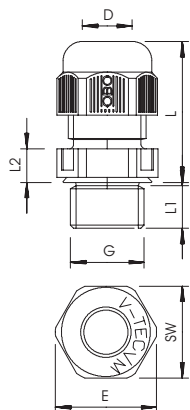

### Stamgegevens

Bestelnr.	2022864
Type	V-TEC VM16 LGR
Dimensie	M16
Kleur	lichtgrijs
RAL-nummer	7035
Materiaal	Polyamide
Materiaal-afk.	PA
Kleinste verkoopenheid	50,00 Stuk
Gewicht	0,64 kg/100 st.

### Technische gegevens

Afmeting E	22,00 mm
Afmeting L min.	21,50 mm
Afmeting L max.	23,50 mm
Afmeting l1	8,00 mm
Afmeting L2	5,00 mm
SW	20,00 mm
Uitvoering	recht
Soort afdichting	Dichtring
Doorbuigbescherming	<input type="checkbox"/>
Afdichtbereik D	4,50 - 10,00 mm
Afdichtbereik D	0,18 - 0,39 in
explosie veilig	<input type="checkbox"/>
Wartel voor platte kabel	<input type="checkbox"/>
Voor Ex-zone	zonder
voor Ex-zone gas	zonder
voor Ex-zone stof	zonder
moeilijk ontvlambaar	moeilijk ontvlambaar volgens VDE 0471/DIN 695 deel 2-1, testtemperatuur 650°C
Schroefdraad	M16 x 1,5
Soort schroefdraad	metrisch
Lengte schroefdraad	8,00 mm
Spoed	1,50 mm
Nominale schroefdraadmaat	16,00
Glasvezelversterkt	<input type="checkbox"/>
Halogeenvrij	<input checked="" type="checkbox"/>
Inst. draaimoment	2,00 Nm
Meervoudig dichtingsinzetstuk	<input type="checkbox"/>
Met borgmoer	<input type="checkbox"/>
Slagvast	<input type="checkbox"/>
Zeskant hoekmaat	22,00 mm
Beschermingsgraad	IP68
Deelbare wartel	<input type="checkbox"/>
Temperatuurbereik	-20,00 - 65,00 °C
Treklastingsmogelijkheid	<input checked="" type="checkbox"/>