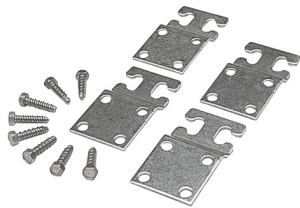

**Ref. Nr. 831000 | Art. Nr. 020054000107**

Omschrijving: ARIA bevestigingsvoetjes Inox (set 4st.)

EAN 5412348310003

Startpagina &gt; Dozen &amp; kasten &amp; voetpadkasten &gt; Dozen en kasten

Set van 4 stuks  
Roestvast staal 304

Representatief beeld

**Omschrijvingen**

Category	Dozen en kasten
Familienaam	ARIA

**Specificaties**

Kasttype	Kast
Grondstoffen	Roestvast metaal
Product/Toebehoren	Toebehoren
Product- / Toebehorenfunctionaliteit	Bevestigingsvoetjes

**Klassificaties**

ETIM 5.0	EC002620 - Componenten voor opbouw schakelkast
ETIM 6.0	EC002620 - Componenten voor opbouw schakelkast

**Package Information**

Verpakkingseenheid (3)	1
------------------------	---

## Publicaties

Titel	Publicatienummer	Publicatietype
<a href="#">ARIA - Set of 4 fixing lugs stainless steel (pdf)</a> 3D PDF Viewer: Industrial Enclosures - ARIA - Set of 4 fixing lugs stainless steel (3DPDF format)	3D-00414-PDF	Drawings - CAD - 3D
<a href="#">ARIA - Set of 4 fixing lugs stainless steel (stp)</a> 3D Drawing: Industrial Enclosure - ARIA - Set of 4 fixing lugs stainless steel (STEP format)	3D-00414	Drawings - CAD - 3D