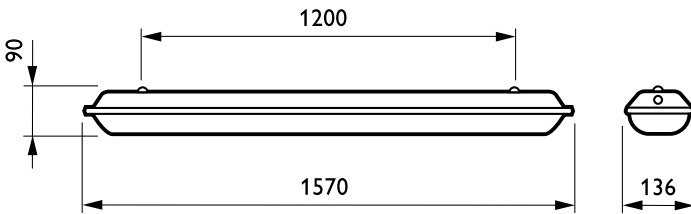

TCW060

Goedkeuring en Toepassing

IP-beschermingsklasse	IP 65 [Bescherming tegen binnendringen van stof, straalwaterdicht]
Slagvastheidcode	IK08 [5 J, beschermd tegen vandalisme]

Initiële prestaties (conform IEC)

Initieel ingangsvermogen	110 W
Tolerantie energieverbruik	+/-10%

Toepassingsomstandigheden

Geschikt voor willekeurig schakelen	Nee

Productgegevens

Volledige productcode	871155981382099

Productnaam voor bestelling	TCW060 2xTL-D58W HF
EAN/UPC - Product	8711559813820
Bestelcode	81382099
Local Code	TCW060258HF
Numerator - Aantal per pak	1
Numerator - Dozen per buitendoos	6
Materiaalnr. (12NC)	910503611118
Netto gewicht (per stuk)	2.850 kg

Maatschets