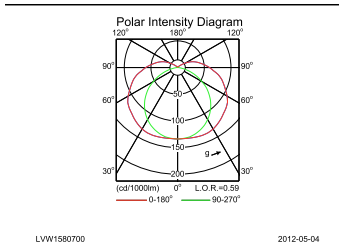

## Fotometrische gegevens

TCW060 2xTL-D58W HF

2 x 5240 lm

TCW060 2xTL-D58W HF

2 x 5240 lm