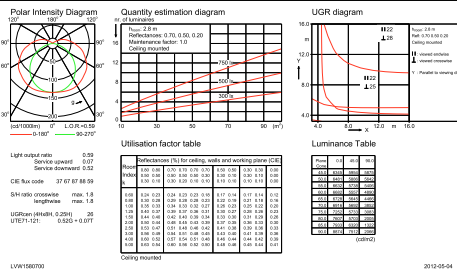

TCW060

Fotometrische gegevens

TCW060 2xTL-D58W HF

2 x 5240 lm