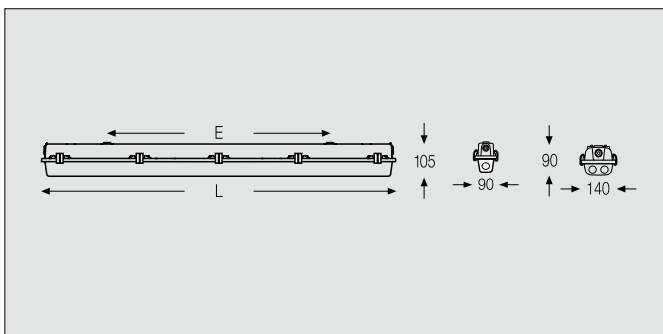

Afmetingen in mm	L	E	H	B	kg
WDP-PACN 118	660	500	105	90	1,8
WDP-PACN 136	1270	800	105	90	2,4
WDP-PACN 158	1570	1100	105	90	3,2
WDP-PACE 218	680	470	90	140	1,6
WDP-PACE 236	1285	800	90	140	3,3
WDP-PACE 258	1585	1100	90	140	4,4