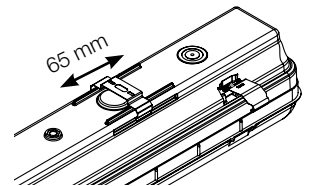

Waterdichte armaturen WDP-LZP T5

Bevestigingsmogelijkheden

WDP-LZP

- Polyester behuizing lichtgrijs, afdekkap uit helder slagvast polycarbonaat (PC) met lineaire prismastructuur. Kabelingangen bovenaan en op de zijkanten.
- Meenvoudige onverliesbare sluitklemmen uit inox (V2A).
- Plafondbevestiging met edelstaalklemmen (meegeleverd). Armatuur eenvoudig in te clipsen op de gemonteerde plafondbeugel of

op te hangen aan ketting of staalkabel met meegeleverde klemmen, waardoor een bijzonder eenvoudige montage mogelijk is.

- Polycarbonaat afdekkap voorzien van inwendige lineaire prismastructuur, uitwendig glad, waardoor gemakkelijk te onderhouden.
- Standaard voorzien van multilamp elektronisch voorschakelapparaat, waardoor het lichtniveau aangepast kan worden.

Waterdichte toestellen geschikt voor T5-lampen Elegante industriële vormgeving, hoog rendement Multifunctionele bevestiging

Waterdichte armaturen van het gesloten type IP65. Lichtgrijze behuizing in polyester voorzien van kabelingangen.

Afdekkap uit helder slagvast polycarbonaat.

De armaturen hebben een hoog lichtrendement.

Kabelingangen zowel aan de bovenkant als op de zijkanten.

De afdekkap wordt met onverliesbare inox klemmen bevestigd op de basis (58W - 10 klemmen, 36W - 8 klemmen).

IP65

Bevestigingsbereik van de bevestigingsklem: +/- 65 mm

Hoogglans reflector

WDP-LZP T5 kan worden gecombineerd met hoogglans reflector. De reflector dient apart besteld te worden.

Multifunctionele bevestiging, variabel op de behuizing te clipsen. Snellere eenvoudiger en prijsgunstigere montage

Referentie	voor lamp
WDPLZPT5128/154	1 x 28/54W
WDPLZPT5135/149	1 x 35/49W

Referentie	voor lamp
WDPLZPT5228/254	2 x 28/54W
WDPLZPT5235/249	2 x 35/49W