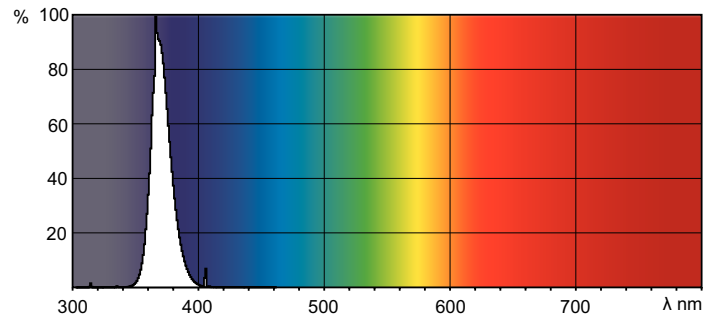

Product gegevens

Algemene informatie	
Lampvoet	G5 [G5]
Levensduur tot 50% uitval (nom.)	8000 h
Eisen aan armatuurontwerp	
Kleurcode	108 [08 lead free glass]
Kleuraanduiding	Blacklight Blue
Lm-beh.fact 2kh vlg specs	20 %
Lm-beh.fact 6kh vlg specs	30 %
Bedrijfs- en Elektrische gegevens	
Power (Rated) (Nom)	6.0 W
Lampstroom (nom.)	0,170 A
Spanning (nom.)	42 V

Waarschuwingen en veiligheid

Blacklight Blue TL Mini

Maatschets

Product	D (max)	A (max)	B (max)	B (min)	C (max)
TL 6W BLB 1FM/10X25CC	16 mm	212,1 mm	219,2 mm	216,8 mm	226,3 mm

TL 6W/108

Fotometrische gegevens