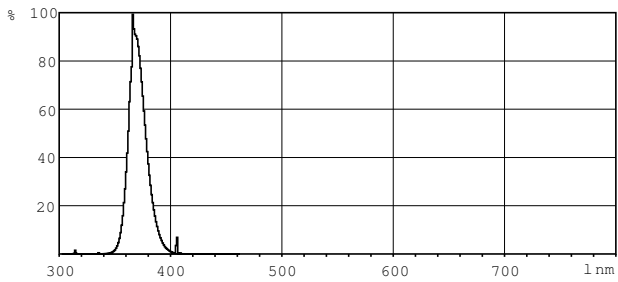

Product gegevens

Algemene informatie	
Lampvoet	G5 [G5]
Levensduur tot 50% uitval (nom.)	8000 h
Eisen aan armatuurontwerp	
Kleurcode	108 [08 lead free glass]
Kleuraanduiding	Blacklight Blue
Lm-beh.fact 2kh vlg specs	20 %
Lm-beh.fact 6kh vlg specs	30 %
Bedrijfs- en Elektrische gegevens	
Power (Rated) (Nom)	6.0 W
Lampstroom (nom.)	0,170 A
Spanning (nom.)	42 V

Waarschuwingen en veiligheid

Blacklight Blue TL Mini

Maatschets

Product	D (max)	A (max)	B (max)	B (min)	C (max)
TL 6W BLB 1FM/10X25CC	16 mm	212,1 mm	219,2 mm	216,8 mm	226,3 mm

TL 6W/108

Fotometrische gegevens