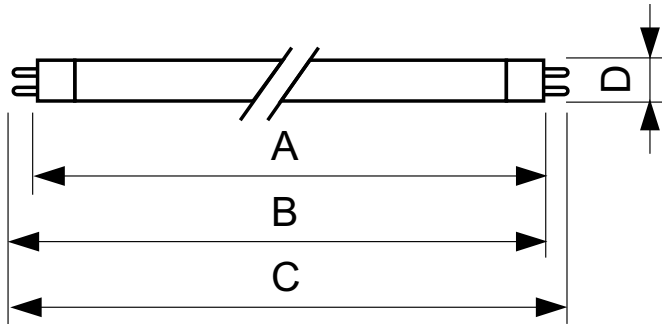

Blacklight Blue TL Mini

TL 6W BLB 1FM/10X25CC

Deze miniatuur TL-lamp (buisdiameter 16 mm) is gemaakt van blauw blacklight-glas (donkerblauw) dat UV-A-straling doorlaat, maar geeft slechts een minimale hoeveelheid zichtbaar licht. Het is een perfecte oplossing voor een snelle detectie van UV-reflecterende materialen. Hij wordt speciaal gebruikt voor testen, inspecties en analyses in verschillende branches, zoals criminologie, filatelie en geneeskunde. Verder wordt hij toegepast voor het scheppen van speciale effecten in de amusementsbranche, bijv. in nachtclubs en theaters.

Product gegevens

Algemene informatie	
Lampvoet	G5 [G5]
Levensduur tot 50% uitval (nom.)	8000 h
Eisen aan armatuurontwerp	
Kleurcode	108 [08 lead free glass]
Kleuraanduiding	Blacklight Blue
Lm-beh.fact 2kh vlg specs	20 %
Lm-beh.fact 6kh vlg specs	30 %
Bedrijfs- en Elektrische gegevens	
Power (Rated) (Nom)	6.0 W
Lampstroom (nom.)	0,170 A
Spanning (nom.)	42 V

UV	
UV-B/UV-A (IEC)	0,25 %
Productgegevens	
Volledige productcode	871150095098727
Productnaam voor bestelling	TL 6W BLB 1FM/10X25CC
EAN/UPC - Product	8711500950987
Bestelcode	95098727
Local Code	TL6W108
Numerator - Aantal per pak	1
Numerator - Dozen per buitendoos	250
Materiaalnr. (12NC)	928000510803
Netto gewicht (per stuk)	24,700 g

Waarschuwingen en veiligheid

Blacklight Blue TL Mini

Maatschets

Product	D (max)	A (max)	B (max)	B (min)	C (max)
TL 6W BLB 1FM/10X25CC	16 mm	212,1 mm	219,2 mm	216,8 mm	226,3 mm

TL 6W/108

Fotometrische gegevens