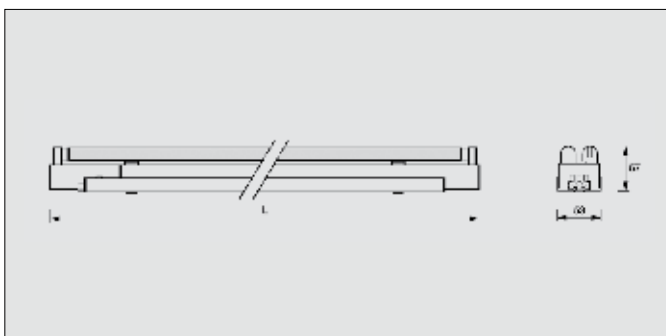

Afmetingen in mm	L	A	E
SPEEDLINE114/124	574	490	380
SPEEDLINE121/139	874	790	600
SPEEDLINE128/154	1174	1090	900
SPEEDLINE135/80	1474	1390	1200
SPEEDLINEALIM	84