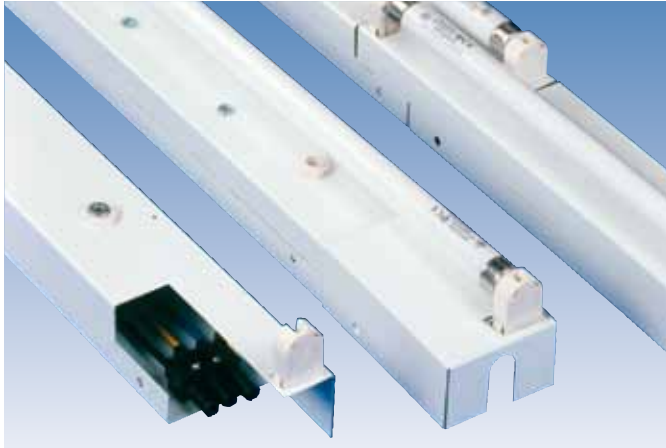

Koppelbare balkstrippen T5 - Speedline

**HIGH EFFICIENCY**

Lichtbandsysteem voor high efficiency T5-lampen. Basis is uitgerust met elektronisch voorschakelapparaat en snelconnectoren voor het samenstellen van lichtbandsystemen.

Voedingsstuk (SPEEDLIN ALIM) steeds afzonderlijk bij te bestellen !

Referentie	voor lamp
SPEEDLINE114T5	1 x 14W T5
SPEEDLINE121T5	1 x 21W T5
SPEEDLINE128T5	1 x 28W T5
SPEEDLINE135T5	1 x 35W T5

**HIGH OUTPUT**

Lichtbandsysteem voor high output T5-lampen. Basis is uitgerust met elektronisch voorschakelapparaat en snelconnectoren voor het samenstellen van lichtbandsystemen.

Voedingsstuk (SPEEDLIN ALIM) steeds afzonderlijk bij te bestellen !

Striparmaturen uit staalplaat wit gelakt met een eenvoudige bevestiging zonder de strip te openen, dmv. doorgangsbuisjes dwars door de armatuur. De armaturen worden werktuigloos gekoppeld met Wieland connectoren. De toestellen zorgen voor een doorlopende verlichting zonder donkere vlekken omwille van het feit dat de lampen elkaar overlappen. De armaturen zijn uitgerust met elektronische ballasten die, indien nodig, kunnen worden vervangen zonder dat men de lichtlijn dient te demonteren. De aansluiting gebeurt dmv. van een afzonderlijk te bestellen voedingsstuk.