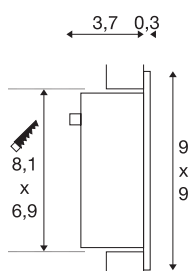

FRAME CURVE

inbouwarmatuur, LED, 3000K, hoekig, zilvergrijs, incl. bladveren

Met onze FRAME reeks bieden wij u de plaatsbesparende lichtoplossing voor de wand- en plafondinbouw. De LED-uitvoering is met een langdurige lichtdiode uitgerust en is verkrijgbaar in de lichtkleuren neutraal- en warm wit. Voor het gebruik van de FRAME CURVE is een passende constante driver met 350mA nodig. Bij het optioneel verkrijgbare toebehoren horen naast de inbouwdoos en een plaasterkit ook een stekkerset voor de vereenvoudigde be-draging. Dit armatuur bevat ingebouwde LED-lampen.

TECHNISCHE GEGEVENS

Art.nr.:	111292
Secundaire stroom/spanning	350mA
Breedte	9 cm
Hoogte	9 cm
Diepte	4 cm
Inbouwlengthe	8.1 cm
Inbouwbreedte	6.9 cm
Inbouwdiepte	4.5 cm
Nettogewicht	0.14 kg
Brutogewicht	0.198 kg
IP-code	IP 20
Beschermingsklasse	III
Montage	inbouw
Montagebeschrijving	wand
Wattage	1 W
Lumen	60 lm
Lichtkleurtemperatuur	3000 Kelvin
Kleur	grijs
CRI	90
LXXBXX-gegevens	L70B50
Levensduur	30000 h
BIG WHITE pagina	408