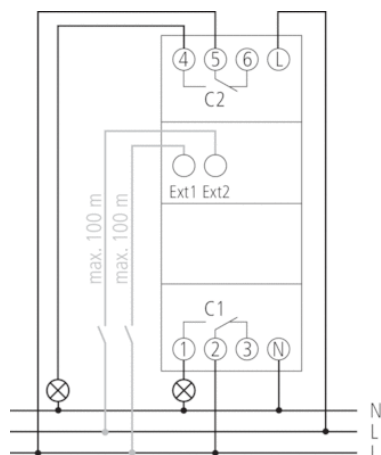

Technische specificaties

Bedrijfsspanning	230 – 240 V AC
Frequentie	50 – 60 Hz
Breedte	2 TE

Soort montage	DIN-rail
Soort contact	2 wisselcontacten
Schakeluitgang	Faseonafhankelijk
Openingswijdte	< 3 mm (μ)
Programma	Weekprogramma, Astroprogramma
Programmafuncties	AAN-UIT
Aantal kanalen	2
Externe ingangen	2
Aantal geheugenplaatsen	84
Gangreserve	10 jaar
Schakelvermogen bij 250 V AC, $\cos \varphi = 1$	16 A
Schakelvermogen bij 250 V AC, $\cos \varphi = 0,6$	10 A
Gloei-/halogeenlampbelasting 230 V	2600 W
Energiespaarlampen 230 V	22 x 7 W, 18 x 11 W, 16 x 15 W, 16 x 20 W, 14 x 23 W
TL-lampbelasting (VVG) niet gecompenseerd	2300 VA
TL-lampbelasting (VVG) seriegecompenseerd	2300 VA
TL-lampbelasting (VVG) parallel gecompenseerd	730 VA 80 μ F
TL-lampbelasting (EVSA)	650 W
Schakelvermogen min.	ca. 10 mA
Kortste schakeltijd	1 min
Gangnauwkeurigheid bij 25 °C	$\leq \pm 0,25$ s/dag (Quarts)
Tijdbasis	Quarts
Standby verbruik	~0,8 W
Geheugenkaart meegeleverd	–
Keurmerk	VDE
Type aansluiting	DuoFix-steekklemmen
Bedieningselementen	4 tiptoetsen
Behuizing- en isolatiemateriaal	Tegen hoge temperaturen bestendige, zelfdovende thermoplasten
Beschermingsgraad	IP 20
Beschermingsklasse	II volgens EN 60 730-1
Omgevingstemperatuur	-30 °C ... +55 °C

Aansluitschema's

Maattekeningen

Accessoires

Wandmontageset 35 mm

- Artikelnr.: 9070064
Details ► www.theben.de

PC-Programmeerset OBELISK top2

- Artikelnr.: 9070409
Details ► www.theben.de

Geheugenstick OBELISK top2