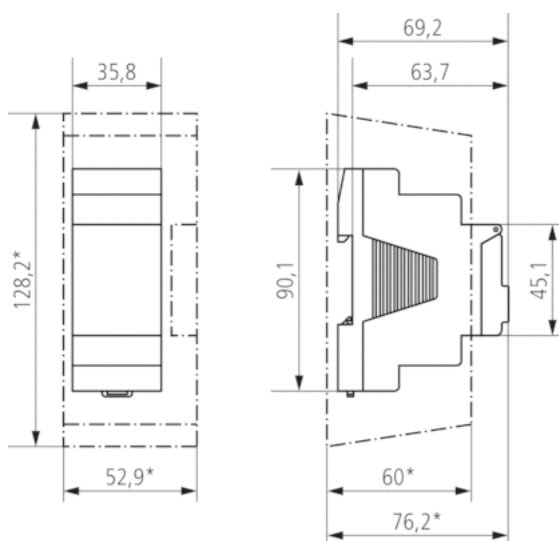

Maattekeningen

Accessoires

Wandmontageset 35 mm

- Artikelnr.: 9070064
  Details ► www.theben.de

PC-Programmeerset OBELISK top2

- Artikelnr.: 9070409
  Details ► www.theben.de

Geheugenstick OBELISK top2

- Artikelnr.: 9070404
  Details ► www.theben.de

Frontpaneelinbouwset

- Artikelnr.: 9070001
  Details ► www.theben.de