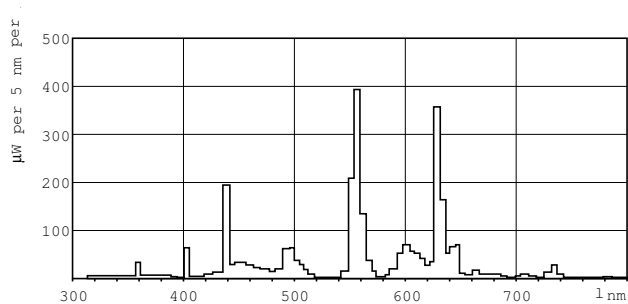

MASTER TL Mini 80 kleuren

Bestelcode	89342027
Local Code	TL6W840
Numerator - Aantal per pak	1
Numerator - Dozen per buitendoos	250
Materiaalnr. (12NC)	928000584050

Netto gewicht (per stuk)	19,280 g
ILCOS Code	FD-6/40/1B-E-G5

Waarschuwingen en veiligheid

Maatschets

Product

MASTER TL Mini Super 80 6W/840 FAM/10X25BOX

TL 6W/840

Fotometrische gegevens

LDPO_TL8MINI_840-Spectral power distribution Colour