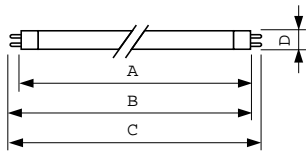

MASTER TL Mini 80 kleuren

Bestelcode	89342027
Local Code	TL6W840
Numerator - Aantal per pak	1
Numerator - Dozen per buitendoos	250
Materiaalnr. (12NC)	928000584050

Netto gewicht (per stuk)	19,280 g
ILCOS Code	FD-6/40/1B-E-G5

Waarschuwingen en veiligheid

Maatschets