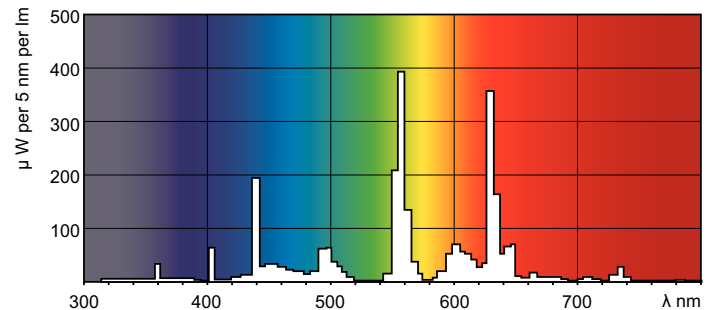

MASTER TL Mini 80 kleuren

Bestelcode	89342027
Local Code	TL6W840
Numerator - Aantal per pak	1
Numerator - Dozen per buitendoos	250
Materiaalnr. (12NC)	928000584050

Netto gewicht (per stuk)	19,280 g
ILCOS Code	FD-6/40/1B-E-G5

Waarschuwingen en veiligheid

Maatschets

Product

MASTER TL Mini Super 80 6W/840 FAM/10X25BOX

TL 6W/840

Fotometrische gegevens

LDPO_TL8MINI_840-Spectral power distribution Colour