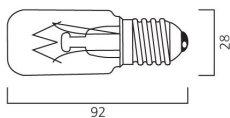

tubular

Tubular lamp 25W 26X85 230V CL E1

0007352

Lengte omdoos (cm)	32.4
Breedte omdoos (cm)	16.7
Diepte omdoos (cm)	11.3

Veiligheidsgegevens

Reinigingsinstructies bij breuk	Not applicable
Aanbeveling voor verwijdering bij einde levensduur	Not Applicable
Lamp voor speciaal toepassingen	Ja
Beoogd gebruik	Household Appliances
Geschikt voor huishoudelijke verlichting	Nee

TECHNISCHE TEKENINGS