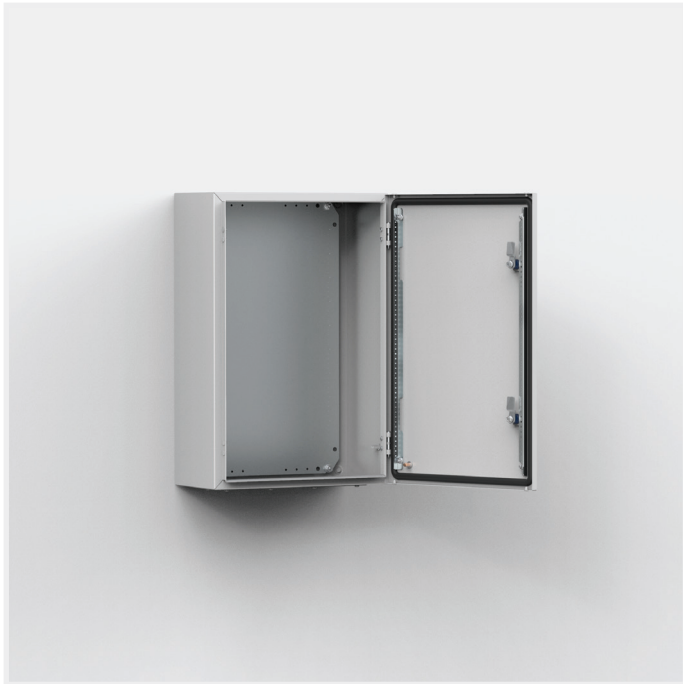

MAS-I

Plaatstalen wandmontagekast, enkeledeurs | Wandmontage kasten

IP 66 | TYPE 4, 12 | IK 10

De reeks plaatstalen wandmontagebehuizingen met enkele deur, MAS, met beschermingsgraad IP 66, is uit voorraad leverbaar in veel verschillende maten. Deze reeks is geschikt voor veel verschillende toepassingen. Het risico op schade aan componenten en daarmee onnodige uitvaltijd wordt geëlimineerd doordat water en stof de behuizing niet kunnen binnendringen.

Materiaal: Behuizing: 1

Body: Gezet en volledig doorgelaste behuizing. Voorzien van vier bevestigingsgaten 20.4 x 2 mm diep naar buiten geperst (8.5 mm diameter), voor wandbevestiging en luchtcirculatie aan de achterzijde van de behuizing.

Deur: Opliggend gemonteerd met opening van 130°. Verborgen verwijderbare scharnieren met borgpen. De deur kan zowel links als rechts scharnierend worden gemonteerd. Gelaste M6-tapeinden in binnenzijde voor montage van MMDP-deurprofielen, zie levering. De afdichting wordt gegarandeerd door een polyurethaanpakking uit één stuk.

Slot: Aangepast slot met dubbele baard voor het eenvoudig openen van de deur. Gemonteerd 3 mm DIN slot

Montageplaat: De montageplaat is verticaal om de 10 mm gemarkeerd voor eenvoudige positionering van de apparatuur. Boven- en onderzijde zijn voorzien van een gatenpatroon voor kabelbevestiging. Te monteren op M8 stiflasbouten op de achterwand van de kast. Alle zijkanten van 800 mm brede montageplaten en daarboven, zijn verstevigd door omgezette randen. Door gebruik van het AMG accessoire kan de montageplaat in diepte worden versteld.