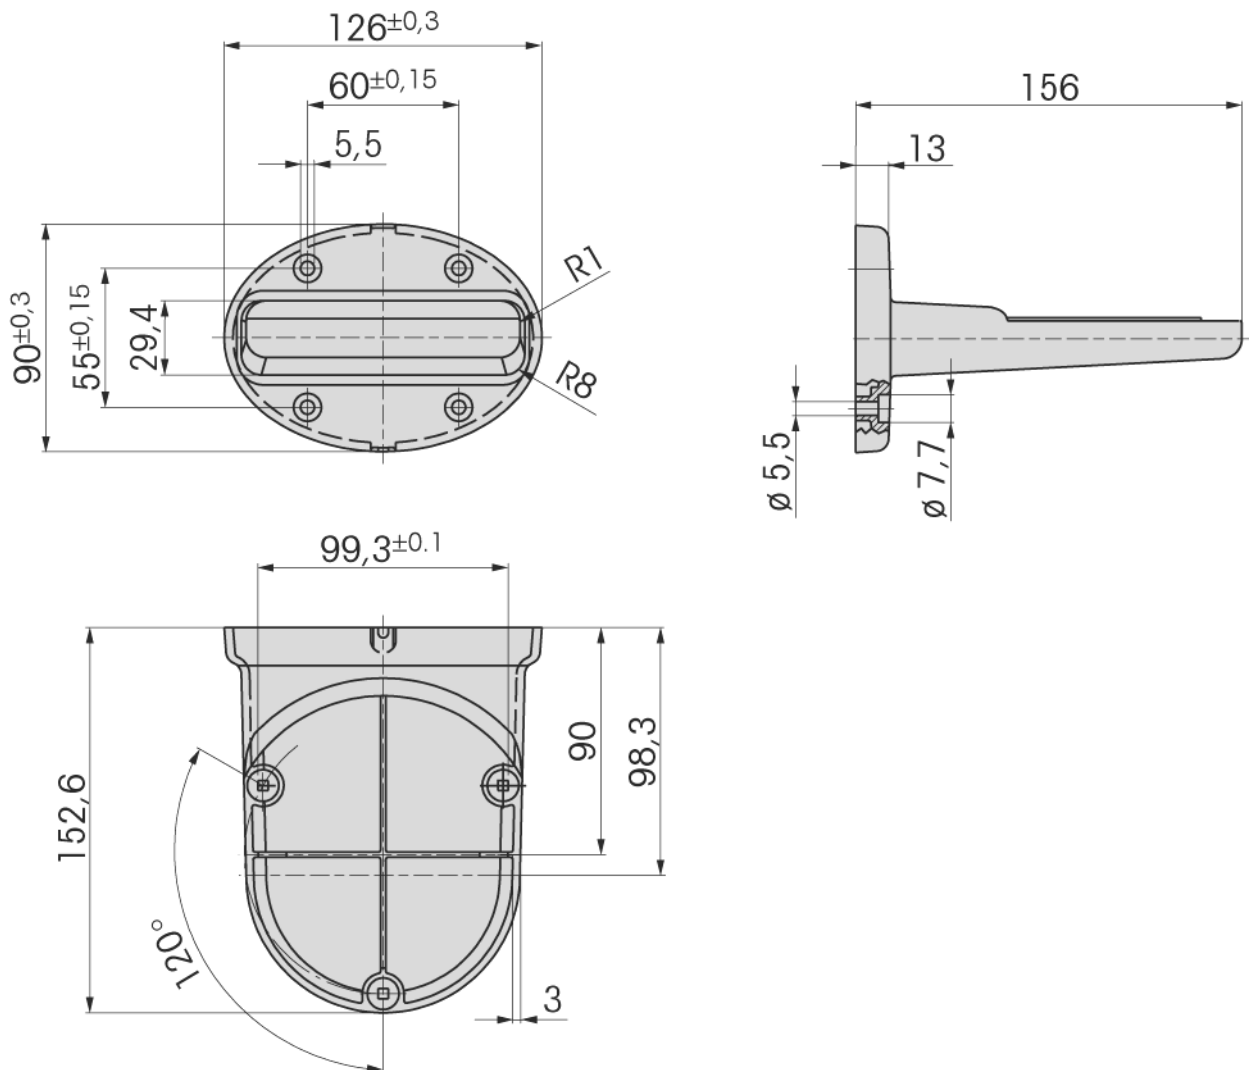

Ausdruck ist nur zur Information und wird bei Änderung nicht berücksichtigt. This printed copy is for information only and is subject to alteration.

Befestigungswinkel

Bracket

975 883 06

(vorläufiges techn. Datenblatt)
(provisional technical data sheet)

WERMA Signaltechnik
GmbH + Co. KG
Dürbheimer Straße 15
78604 Riethem-Weilheim
Phone +49(0)7424 9557-0
Fax +49(0)7424 9557-44
info@werma.de

Bestell-Nr.:

order no.:

975 883 06 Befestigungswinkel
Bracket

Mechanische Daten:

mechanical specification

Material:
material

PC/ABS Blend, schwarz
PC/ABS Blend, black

Hinweis: Alle Angaben beziehen sich auf U_{nenn} und Raumtemperatur!
Note: All electrical and life duration specifications refer to U_{nenn} and room temperature!

	Gezeichnet <i>drawn up</i>	Geprüft <i>checked</i>	Freigegeben <i>released</i>	Datenblatt-Nr. <i>data sheet no.</i> 312883006
Name <i>name</i>	E. Jennert-Berndt	R. Isenmann	R. Mordau	
Datum <i>date</i>	27.11.2007	28.11.2007	28.11.2007	Seite 1 v. 1 <i>page 1 of 1</i>