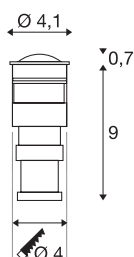

POWER TRAIL-LITE 42

outdoor grondinbouwspot, LED, 3000K, IP67, rond, roestvrij staal 316

De POWER TRAIL-LITE 42 vloer- en wandinbouwarmatuur, uitgerust met een krachtige PowerLED, kan dankzij de beschermingsklasse IP67 ook buiten worden gebruikt. Andere lichtkleuren en ronde en vierkante afdekkingen zijn als alternatief verkrijgbaar. Een montagehuls wordt meegeleverd voor een eenvoudige installatie. De elektrische aansluiting wordt gemaakt via de voedingslijn naar een apart verkrijgbare 350mA LED-driver. Deze verlichting bevat ingebouwde ledlampen.

TECHNISCHE GEGEVENS

Art.nr.:	228332
Secundaire stroom/spanning	350mA
Diameter	4.1 cm
Diepte	6.5 cm
Inbouwdiameter	4 cm
Inbouwdiepte	9 cm
Nettogewicht	0.295 kg
Brutogewicht	0.367 kg
IP-code	IP 67
Beschermingsklasse	III
Schokbestendigheidsklasse	IK08
Montage	inbouw
Montagebeschrijving	grond,wand
Wattage	1 W
Lumen	45 lm
Lichtkleurtemperatuur	3000 Kelvin
Stralingshoek	60 °
Kleur	roestvrij staal
CRI	90
LXXBXX-gegevens	L70B50
Levensduur	30000 h
minimale omgevingstemperatuur	-20 °C