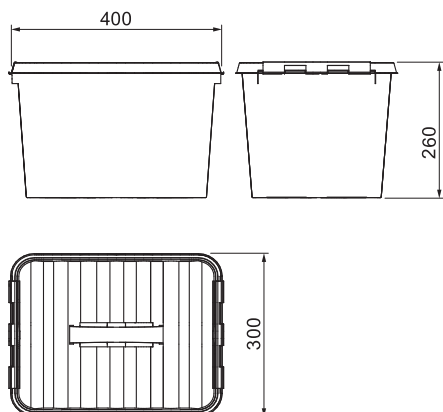

Technische fiche

Kabeldoos T-serie met kabelinvoeren Promo Box

Artikelnr. 2006964

De bewezen kabeldozen uit de T-serie verpakt in een praktische, hersluitbare 22 liter multifunctionele box.

De T-serie wordt van een thermoplastische kunststof polypropyleen met kabelinvoeren van ethyleenvinylacetaat EVA gefabriceerd. De gehele serie is halogeenvrij en UV-bestendig. De insteekafdichtingen kunnen worden verwijderd en vervangen door leidinginvoeren. Als alternatief kunnen wartels in plaats van de afdichtingen door de openingen worden gestoken en van binnenuit met een tegenmoer worden geborgd.

Kunststof

Opmerking extra producttekst | Vlamvertragend, testtemperatuur 650 °C

Stamgegevens

Bestelnr.	2006964
Type	TB PB 40
Dimensie	22 Liter
Kleur	transparant
Materiaal	Kunststof
Kleinste verkoopenheid	1,00 VPE
Gewicht	234,50 kg/100 VPE

Technische gegevens

Lengte	400,00 mm
Breedte	300,00 mm
Zijhoogte	260,00 mm
Afmetingen LxBxH	400x300x260 mm
Rijgbaar	<input checked="" type="checkbox"/>
Soort invoer	Kabel
Soort invoer	Kabelinvoer
Soort doorvoer behuizing	Deelmembraam afsnijdbaar
Uitvoering	35xT40
Nominale isolatiespanning Ui	500,00 V
Deksel	niet transparant
Dekselbevestiging	geschroefd
Kabelinvoeren	a x Mxx
Invoer achteraan	<input checked="" type="checkbox"/>
Explosieveilige uitvoering	<input type="checkbox"/>
moelijk ontvlambaar	moelijk ontvlambaar volgens VDE 0471/DIN 695 deel 2-1, testtemperatuur 650°C
Functiebehoud (ETIM)	Zonder
Voor Ex-zone	zonder