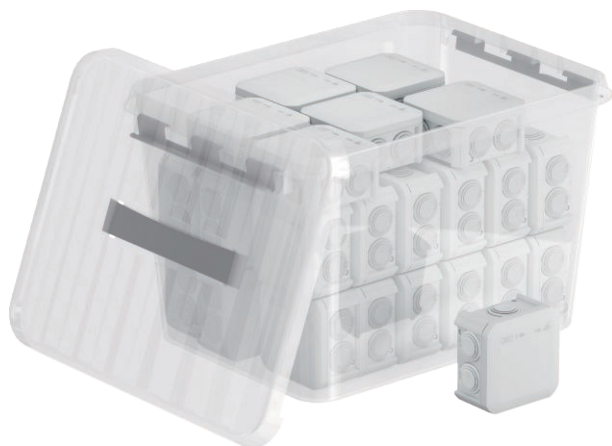

Technische fiche

Kabeldoos T-serie met kabelinvoeren Promo Box

Artikelnr. 2006964

De bewezen kabeldozen uit de T-serie verpakt in een praktische, hersluitbare 22 liter multifunctionele box.

De T-serie wordt van een thermoplastische kunststof polypropyleen met kabelinvoeren van ethyleenvinylacetaat EVA gefabriceerd. De gehele serie is halogeenvrij en UV-bestendig. De insteekafdichtingen kunnen worden verwijderd en vervangen door leidinginvoeren. Als alternatief kunnen wartels in plaats van de afdichtingen door de openingen worden gestoken en van binnenuit met een tegenmoer worden geborgd.

Kunststof

Opmerking extra producttekst | Vlamvertragend, testtemperatuur 650 °C

Stamgegevens

Bestelnr.	2006964
Type	TB PB 40
Dimensie	22 Liter
Kleur	transparant
Materiaal	Kunststof
Kleinste verkoopenheid	1,00 VPE
Gewicht	234,50 kg/100 VPE

Technische gegevens

Lengte	400,00 mm
Breedte	300,00 mm
Zijhoogte	260,00 mm
Afmetingen LxBxH	400x300x260 mm
Rijgbaar	<input checked="" type="checkbox"/>
Soort invoer	Kabel
Soort invoer	Kabelinvoer
Soort doorvoer behuizing	Deelmembraam afsnijdbaar
Uitvoering	35xT40
Nominale isolatiespanning Ui	500,00 V
Deksel	niet transparant
Dekselbevestiging	geschroefd
Kabelinvoeren	a x Mxx
Invoer achteraan	<input checked="" type="checkbox"/>
Explosieveilige uitvoering	<input type="checkbox"/>
moelijk ontvlambaar	moelijk ontvlambaar volgens VDE 0471/DIN 695 deel 2-1, testtemperatuur 650°C
Functiebehoud (ETIM)	Zonder
Voor Ex-zone	zonder