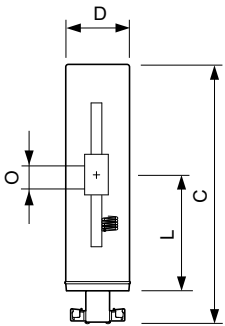

MASTERCcolour CDM-Tm Mini

Energieverbruik kWh/1000 uur	43 kWh
UV	
Pet (Niosh) (min.)	8 h/500lx
Kleurschadefactor D/fc (max.)	0,4
Luminaire Design Requirements	
Ballontemperatuur (max.)	480 °C
Lampvoettemperatuur (max.)	250 °C
Productgegevens	
Volledige productcode	871150021149115

Productnaam voor bestelling	MASTERCcolour CDM-Tm Mini 35W/930 PGJ5 1CT/12
EAN/UPC - Product	8711500211491
Bestelcode	21149115
Local Code	CDMTM35W
Numerator - Aantal per pak	1
Numerator - Dozen per buitendoos	12
Materiaalnr. (12NC)	928093905130
Netto gewicht (per stuk)	0,006 kg
ILCOS Code	MT/UB-35/930-H/L-PGJ5-13.3/52

Waarschuwingen en veiligheid

Maatschets

CDM-Tm 35W/930 PGJ5