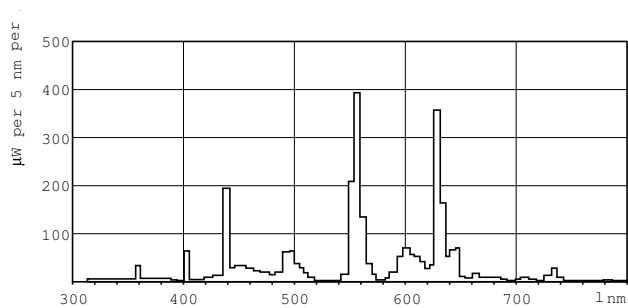

Product	D (max)	A (max)	B (max)	B (min)	C (max)
MASTER TL-D Eco 32W/840 SLV/25	28 mm	1199,4 mm	1206,5 mm	1204,1 mm	1213,6 mm

TL-D Eco 32W/840

Fotometrische gegevens

LDPO_TL-D8ECO_840-Spectral power distribution Colour