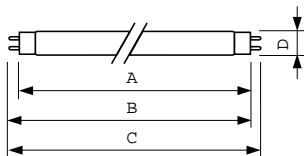

Temperatuur	
Ontwerptemperatuur (nom.)	30 °C

Regelsystemen en Dimmers	
Dimbaar	Ja

Mechanische eigenschappen en Behuizing	
Lampvoetinformatie	Groen [Green Cap]

Goedkeuring en Toepassing	
Energie-efficiëntielabel (EEL)	A
Kwikhoud (Hg) (nom.)	2,0 mg

Product	D (max)	A (max)	B (max)	B (min)	C (max)
MASTER TL-D Eco 32W/840 SLV/25	28 mm	1199,4 mm	1206,5 mm	1204,1 mm	1213,6 mm

TL-D Eco 32W/840

Fotometrische gegevens

LDPO_TL-D8ECO_840-Spectral power distribution Colour