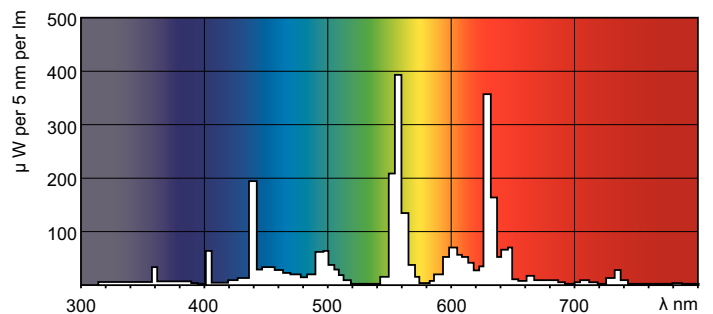

MASTER TL-D Eco

MASTER TL-D Eco 32W/840 1SL/25

De MASTER TL-D Eco-lamp levert dezelfde lichtopbrengst als een MASTER TL-D Super 80-lamp, waarbij hij minder energie verbruikt dankzij het gebruik van specifieke fosforen en een speciale gasvulling. Toepassingen zijn scholen, kantoren, overheidsgebouwen en gezondheidszorgomgevingen.

Product	D (max)	A (max)	B (max)	B (min)	C (max)
MASTER TL-D Eco 32W/840 SLV/25	28 mm	1199,4 mm	1206,5 mm	1204,1 mm	1213,6 mm

TL-D Eco 32W/840

Fotometrische gegevens

LDPO_TL-D8ECO_840-Spectral power distribution Colour