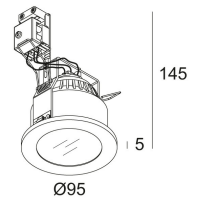

[Weblink](#)

Opening formaat: 82 mm

Inbouwdiepte: 100 mm

Beschikbare kleuren: ALU GRIJS (202 23 35 A)
ALUMINIUM (202 23 35 ALU)
WIT (202 23 35 W)

NON ADJUSTABLE
MAINS DIMMING - TRAILING EDGE

GU10 // 100-240V / 50-60Hz

1 x QPAR51 max.50W

Klasse: II

Gewicht: 0.3 KG

Protection level: IP44/20-20/20

Minimumafstand: 0,5m

Opmerkingen: WHITE finish : max. 35W

Voor gedetailleerde installatie-instructies, raadpleeg de handleiding, [202_23_25_HAND.pdf](#)