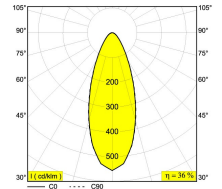

[Weblink](#)

Opening formaat: 82 mm

Inbouwdiepte: 100 mm

Beschikbare kleuren: ALU GRIJS (202 23 35 A)
ALUMINIUM (202 23 35 ALU)
WIT (202 23 35 W)

NON ADJUSTABLE
MAINS DIMMING - TRAILING EDGE

GU10 // 100-240V / 50-60Hz

1 x QPAR51 max.50W

Klasse: II

Gewicht: 0.3 KG

Protection level: IP44/20-20/20

Minimumafstand: 0,5m

Opmerkingen: WHITE finish : max. 35W

Voor gedetailleerde installatie-instructies, raadpleeg de handleiding, [202_23_25_HAND.pdf](#)