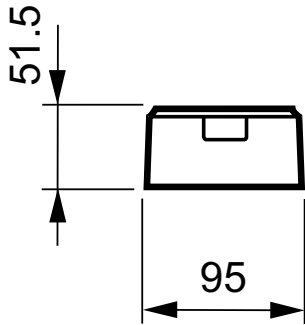

OccuSwitch

Maatschets

LRH1070/00 SENSR SURFACE BOX