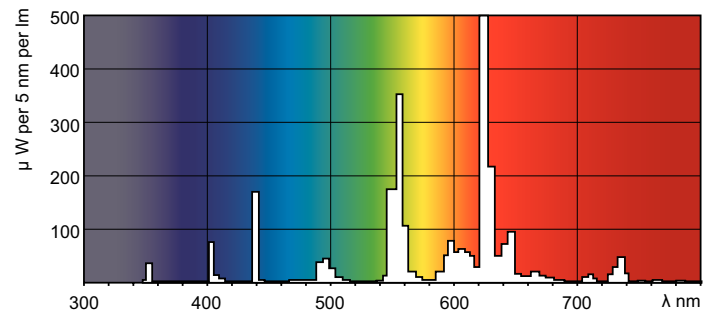

Product gegevens

Algemene informatie		Bedrijfs- en Elektrische gegevens	
Lampvoet	G5 [G5]	Power (Rated) (Nom)	7.1 W
Levensduur tot 10% uitval (nom.)	5000 h	Lampstroom (nom.)	0,145 A
Levensduur tot 50% uitval (nom.)	10000 h	Spanning (nom.)	56 V
Levensduur tot 50% uitval voorverwarmd (nom.)	10000 h		
Eisen aan armatuurontwerp		Regelsystemen en Dimmers	
Kleurcode	827 [CCT van 2700 K]	Dimbaar	Ja
Lichtstroom (nom.)	470 lm		
Kleuraanduiding	Gloeilamp wit	Goedkeuring en Toepassing	
Lumenbehoud 10.000 uur (nom.)	71 %	Energie-efficiëntielabel (EEL)	A
Lumenbehoud 2000 uur (nom.)	85 %	Kwikhoud (Hg) (nom.)	3,0 mg
Lumenbehoud 5000 uur (nom.)	77 %	Energieverbruik kWh/1000 uur	8 kWh
Gecorreleerde kleurtemperatuur (nom.)	2700 K		
Lichtrendement lamp (opgegeven) (nom.)	59 lm/W	Productgegevens	
Kleurweergave-index (nom.)	82	Volledige productcode	871150070474027
		Productnaam voor bestelling	MASTER TL Mini Super 80 8W/827 FAM/10X25BOX
		EAN/UPC - Product	8711500704740

Waarschuwingen en veiligheid

Maatschets

Product

MASTER TL Mini Super 80 8W/827 FAM/10X25BOX

TL 8W/827

Fotometrische gegevens

LDPB_TL8MINI_827-Spectral power distribution B/W