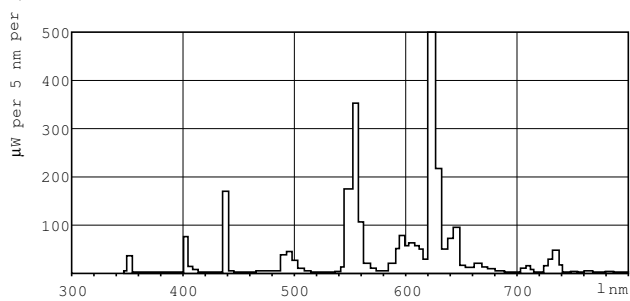

Product gegevens

Algemene informatie		Bedrijfs- en Elektrische gegevens	
Lampvoet	G5 [G5]	Power (Rated) (Nom)	7.1 W
Levensduur tot 10% uitval (nom.)	5000 h	Lampstroom (nom.)	0,145 A
Levensduur tot 50% uitval (nom.)	10000 h	Spanning (nom.)	56 V
Levensduur tot 50% uitval voorverwarmd (nom.)	10000 h		
Eisen aan armatuurontwerp		Regelsystemen en Dimmers	
Kleurcode	827 [CCT van 2700 K]	Dimbaar	Ja
Lichtstroom (nom.)	470 lm		
Kleuraanduiding	Gloeilamp wit	Goedkeuring en Toepassing	
Lumenbehoud 10.000 uur (nom.)	71 %	Energie-efficiëntielabel (EEL)	A
Lumenbehoud 2000 uur (nom.)	85 %	Kwikhoud (Hg) (nom.)	3,0 mg
Lumenbehoud 5000 uur (nom.)	77 %	Energieverbruik kWh/1000 uur	8 kWh
Gecorreleerde kleurtemperatuur (nom.)	2700 K		
Lichtrendement lamp (opgegeven) (nom.)	59 lm/W	Productgegevens	
Kleurweergave-index (nom.)	82	Volledige productcode	871150070474027
		Productnaam voor bestelling	MASTER TL Mini Super 80 8W/827 FAM/10X25BOX
		EAN/UPC - Product	8711500704740

MASTER TL Mini 80 kleuren

Bestelcode	70474027
Numerator - Aantal per pak	1
Numerator - Dozen per buitendoos	250
Materiaalnr. (12NC)	928001008250

Netto gewicht (per stuk)	27,000 g
ILCOS Code	FD-8/27/1B-E-G5

Waarschuwingen en veiligheid

Maatschets

Product

MASTER TL Mini Super 80 8W/827 FAM/10X25BOX

TL 8W/827

Fotometrische gegevens

LDPB_TL8MINI_827-Spectral power distribution B/W