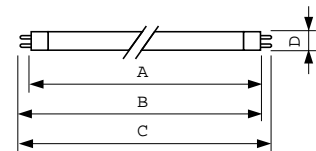

MASTER TL Mini 80 kleuren

Bestelcode	70474027
Numerator - Aantal per pak	1
Numerator - Dozen per buitendoos	250
Materiaalnr. (12NC)	928001008250

Netto gewicht (per stuk)	27,000 g
ILCOS Code	FD-8/27/1B-E-G5

Waarschuwingen en veiligheid

Maatschets