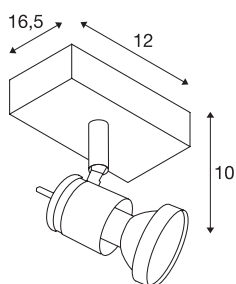

## ASTO 1

wand- en plafondarmatuur, eenvlammig, QPAR51, aluminium geborsteld, max. 75W

De ASTO 1 wand- en plafondarmatuur is gemaakt van aluminium en beschikbaar in geborsteld lakwerk. De gewenste GU10 halogeen-, LED- of energiespaarlampen worden direct in de hiervoor voorziene GU10 hoogvolt fittingen gedraaid en kunnen optioneel met een sierring worden voorzien die in de levering is inbegrepen. Het ASTO wand- en plafondarmatuur kan rechtstreeks op 230V netspanning worden aangesloten.

## TECHNISCHE GEGEVENS

Art.nr.:	147441
Fitting	GU10
Lamp	QPAR51
Aantal fittingen	1
Inclusief lampen	Geen
Primaire nominale spanning	220-240V ~50/60Hz mA/V
Zwenkbereik	90 °
Horizontaal draaibereik	330 °
Lengte	12 cm
Breedte	6.5 cm
Hoogte	10.5 cm
Nettogewicht	0.243 kg
Brutogewicht	0.301 kg
IP-code	IP 20
Beschermingsklasse	I
Montage	opbouw
Montagebeschrijving	plafond,wand
Wattage	75 W
Kleur	alu
BIG WHITE pagina	316