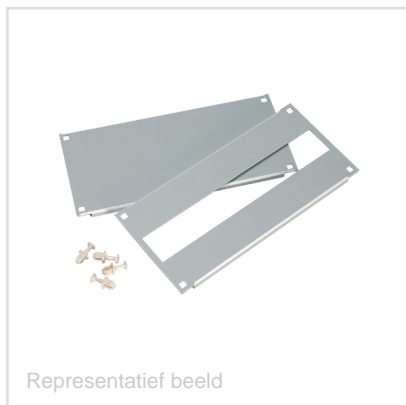

**Ref. Nr. 831802 | Art. Nr. 020054075161****Omschrijving: ARIA 75 indiv. mod. afdekplaat (22 mod.)****EAN 5412348318023****Startpagina > Dozen & kasten & voetpadkasten > Dozen en kasten**Met openingen voor DIN-rail apparatuur  
Modules: 22**Omschrijvingen**

Category	Dozen en kasten
Familienaam	ARIA

**Specificaties**

Kasttype	Kast
Grondstoffen	Polyvinylchloride
IP	IP20
Product/Toebehoren	Toebehoren
Product- / Toebehorenfunctionaliteit	Individuele modulaire afschermplaten voor DIN-rail apparatuur
Type	ARIA 75
Aantal modules	22
Kleur	RAL 7035

**Klassificaties**

ETIM 5.0	EC000775 - Afdekplaat voor veld verdeelbord
ETIM 6.0	EC000775 - Afdekplaat voor veld verdeelbord

**Afmetingen**

Hoogte	150.0 mm
Breedte	423.0 mm

**Package Information**

Verpakkingseenheid (3)	1
------------------------	---