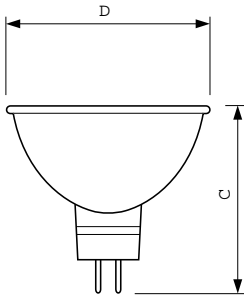

MASTERLine ES

Materiaaln. (12NC)	924895717101
Netto gewicht (per stuk)	30,000 g
ILCOS Code	HRGS-35-12-GU5.3-50/36

Maatschets