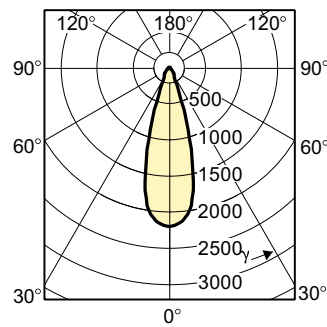

Product gegevens

Algemene informatie	
Lampvoet	GU5.3 [GU5.3]
Philips-code	18140
Gebruiksstand	UNIVERSAL [vrij]
ANSI-code halogeen	na [not applicable]
Nominale levensduur (nom.)	5000 h
Schakelcyclus	20.000X
Eisen aan armatuurontwerp	
Bundelhoek (nom.)	36 °
Lichtstroom (opgegeven) (nom.)	640 lm
Lichtsterkte (max.)	2200 cd
Opgegeven bundelbreedte	36 °
Gecorreleerde kleurtemperatuur (nom.)	3000 K
Kleurweergave-index (nom.)	100
Llmf bij einde nominale levensduur (min.)	80 %
Lichtstroom in conus van 90°	640 lm
Bedrijfs- en Elektrische gegevens	
Power (Rated) (Nom)	35.0 W
Lampstroom (nom.)	2.92 A
Opstarttijd (nom.)	0,0 s
Opwarmtijd tot 60% lichtopbrengst (nom.)	instant full light

Power Factor (nom.)	1
Spanning (nom.)	12 V
Regelsystemen en Dimmers	
Dimbaar	Ja
Goedkeuring en Toepassing	
Energie-efficiëntielabel (EEL)	B
Energieverbruik kWh/1000 uur	37 kWh
Luminaire Design Requirements	
Ballontemperatuur (max.)	380 °C
Lampvoettemperatuur (max.)	380 °C
Productgegevens	
Volledige productcode	871150042432771
Productnaam voor bestelling	MASTERLine ES 35W GU5.3 12V 36D 1CT/4X5F
EAN/UPC - Product	8711500424327
Bestelcode	42432771
Local Code	18140
Numerator - Aantal per pak	1
Numerator - Dozen per buitendoos	20

Fotometrische gegevens

Consumer Lamps, Halogen, Spectral power distribution