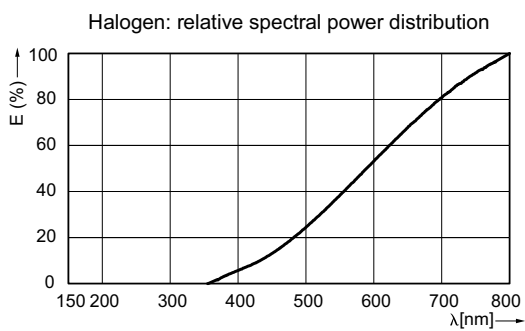

Product gegevens

Algemene informatie	
Lampvoet	GU5.3 [GU5.3]
Philips-code	18140
Gebruiksstand	UNIVERSAL [vrij]
ANSI-code halogeen	na [not applicable]
Nominale levensduur (nom.)	5000 h
Schakelcyclus	20.000X
Eisen aan armatuurontwerp	
Bundelhoek (nom.)	36 °
Lichtstroom (opgegeven) (nom.)	640 lm
Lichtsterkte (max.)	2200 cd
Opgegeven bundelbreedte	36 °
Gecorreleerde kleurtemperatuur (nom.)	3000 K
Kleurweergave-index (nom.)	100
Llmf bij einde nominale levensduur (min.)	80 %
Lichtstroom in conus van 90°	640 lm
Bedrijfs- en Elektrische gegevens	
Power (Rated) (Nom)	35.0 W
Lampstroom (nom.)	2.92 A
Opstarttijd (nom.)	0,0 s
Opwarmtijd tot 60% lichtopbrengst (nom.)	instant full light

Power Factor (nom.)	1
Spanning (nom.)	12 V
Regelsystemen en Dimmers	
Dimbaar	Ja
Goedkeuring en Toepassing	
Energie-efficiëntielabel (EEL)	B
Energieverbruik kWh/1000 uur	37 kWh
Luminaire Design Requirements	
Ballontemperatuur (max.)	380 °C
Lampvoettemperatuur (max.)	380 °C
Productgegevens	
Volledige productcode	871150042432771
Productnaam voor bestelling	MASTERLine ES 35W GU5.3 12V 36D 1CT/4X5F
EAN/UPC - Product	8711500424327
Bestelcode	42432771
Local Code	18140
Numerator - Aantal per pak	1
Numerator - Dozen per buitendoos	20

Fotometrische gegevens

Consumer Lamps, Halogen, Spectral power distribution