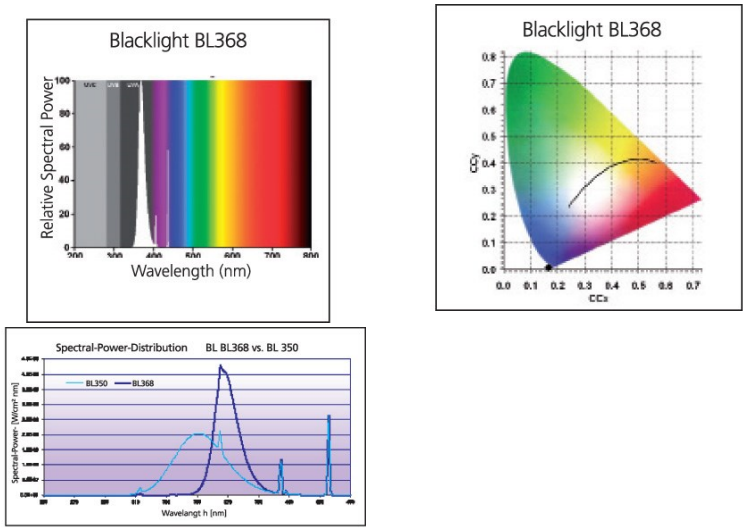

Blacklight BL368 Linear T8 F15W T8 BL368 0000082

Aanbeveling voor verwijdering bij einde levensduur	Applicable
Lamp voor speciaal toepassingen	Ja
Beoogd gebruik	Flykilling
Geschikt voor huishoudelijke verlichting	Nee

FOTOMETRISCHE GEGEVENS