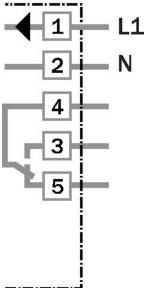

## Instelmogelijkheden

- ③ Indicatie-LED oranje: WE 260: schakeloutput, actief WE 260: zender, actief
- ⑤ Gevoelighedsinsteller
- ⑧ Aansluitklemmen

Aansluitwijze

Aansluitschema

**Australia**

Phone +61 3 9457 0600  
1800 33 48 02 - tollfree  
E-Mail sales@sick.com.au