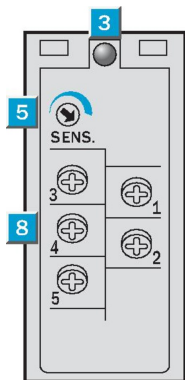

Type schakeling	Helderschakelend ²⁾
Schakelstroom (schakelspanning)	3 A (240 V AC) 3 A (30 V DC)
Responstijd	≤ 20 ms
Schakelfrequentie	25 Hz ³⁾
Aansluitwijze	Klemaansluiting
Beveiligingsschakelingen	A ⁴⁾ C ⁵⁾
Beschermingsklasse	II ⁶⁾
Gewicht	120 g
Poolfilter	✓
Interferentie	Level EN 61000-6-3 In woningen of bedrijven
Materiaal behuizing	ABSKunststof
Materiaal, optiek	PMMA
Isolatieklasse	IP 67
Leveringsomvang	Reflector P250, Bevestigingshoek BEF-W260
Gebruikscategorie	AC-15, DC-13, Conform EN 60947-1
Omgevingstemperatuur bedrijf	-25 °C ... +55 °C
Omgevingstemperatuur opslag	-40 °C ... +70 °C
UL-file-nr.	EN50081-1, 242356

1) ±10 %.

2) Bij inductieve of capacatieve last geschikte vonkverwijdering realiseren.

3) Bij licht-donkerverhouding 1:1.

4) A = U_V-aansluitingen ompoolbeveiligd.

5) C = interferentie-onderdrukking.

6) Nominale spanning: 250 V AC/DC.

Instelmogelijkheden

- ③ Indicatie-LED oranje: WE 260: schakeloutput, actief WE 260: zender, actief
- ⑤ Gevoelighedsinsteller
- ⑧ Aansluitklemmen