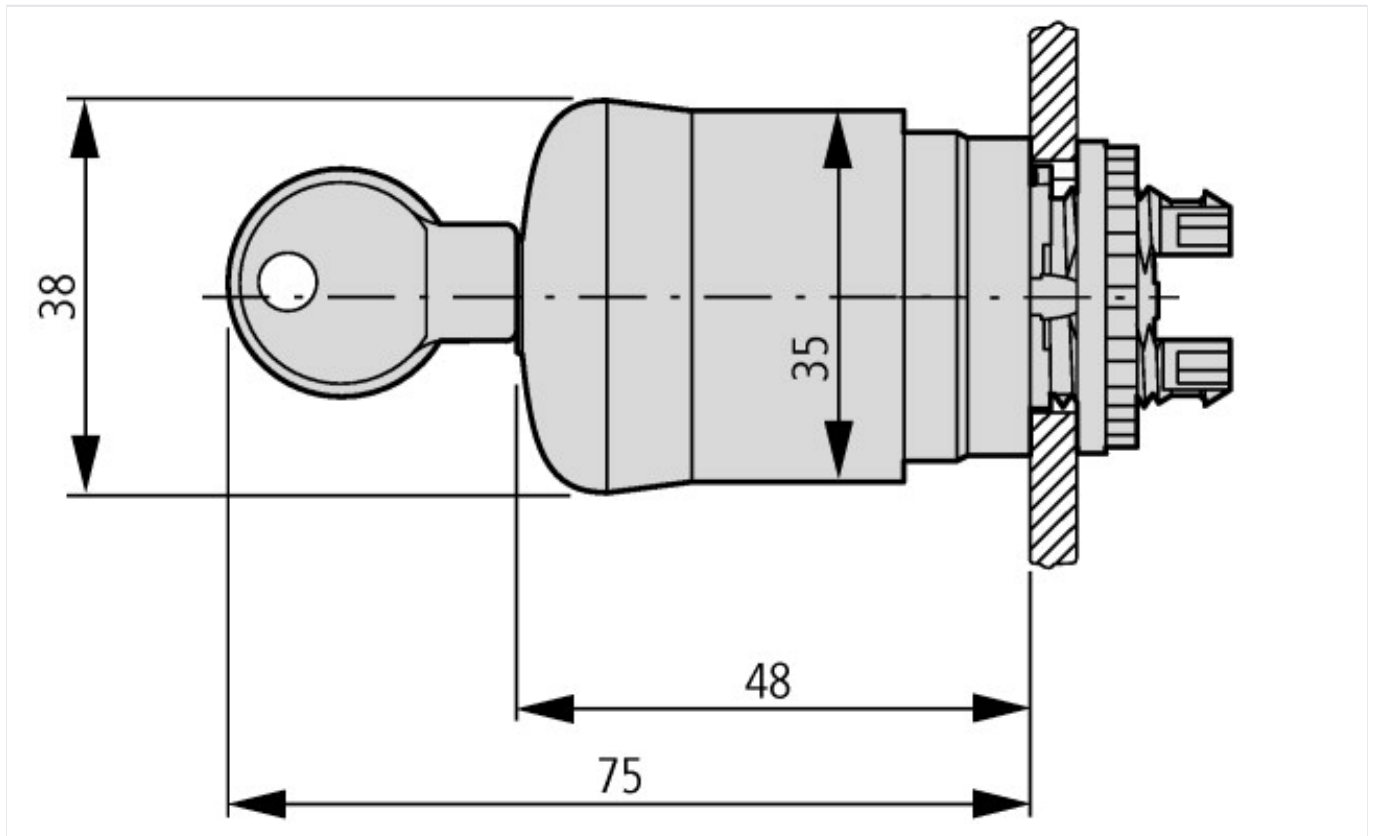

Schokbestendigheid		g	50 Schokduur 11 ms Halfsinus Conform IEC 60068-2-27
--------------------	--	---	--

Technische gegevens ETIM 4.0

Met verlichting			Nee
Beschermingsgraad (IP)			IP67
Type ontgrendeling			Sleutelontgrendeling
Montagewijze			Inbouw
Gatdiameter		mm	22

CAD-Daten

Productspecifieke CAD-data:

<http://eaton-moeller.partcommunity.com>

Afmetingen

Overige productinformatie (links)

IL04716002Z (AWA1160-1745) Systeem RMQ-Titan	ftp://ftp.moeller.net/DOCUMENTATION/AWA_INSTRUCTIONS/IL04716002Z2011_03.pdf
Projecteren	
Typesleutel	ftp://ftp.moeller.net/DOCUMENTATION/PDF/NL/TYPENSCHLUESSEL_RMQ-TITAN_N.PDF
Bestelvoorbeeld complete combinatie op klantspecificatie	ftp://ftp.moeller.net/DOCUMENTATION/PDF/NL/Bestellbeispiel_F0315_COMBINATION_N.PDF
Bestelformulier complete combinatie op klantspecificatie	ftp://ftp.moeller.net/DOCUMENTATION/PDF/NL/Form_F0315_Combination_N.pdf
Afmetingen	ftp://ftp.moeller.net/DOCUMENTATION/PDF/NL/DIM_RMQ-TITAN_NOT-AUS-TASTE_N.PDF