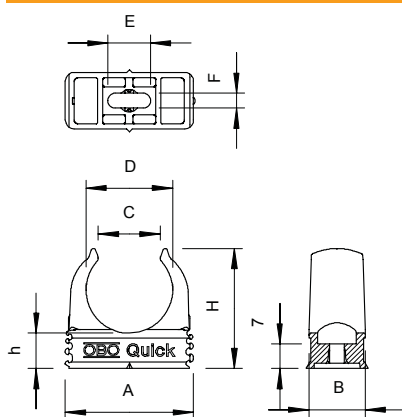

Technische fiche

Quick-klem, lichtgrijs

Artikelnr. 2149022

OBO Quick-klem type 2955/.... voor alle metrische stalen versterkte buis, en lichte en zware metrische kunststof buis. Geschikt voor bevestiging van de OBO Quick-Pipe. De buis kan eenvoudig in de klem worden geklikt: de klem draait automatisch in de juiste positie. Universele bevestigingsmogelijkheid; koppelbaar met de OBO Multi-Quick- en star Quick-klem. Sleufgat voor zijdelings uitlijnen bij de montage door middel van houtschroef of inslagplug. De klemmen M16 tot en met M32 kunnen op schroefdraad M6 worden vastgeschroefd. Aanbevolen bevestigingsafstand 50-60 cm, max. Uittrekwaarden F bij 20 ° C kamertemperatuur zie tabel.

PP Polypropyleen

Stamgegevens

Bestelnr.	2149022
Type	2955 M32
Dimensie	M32
Kleur	lichtgrijs
RAL-nummer	7035
Materiaal	Polypropyleen
Materiaal-afk.	PP
Kleinste verkoopseenheid	50 Stuk
Gewicht	0,63 kg/100 st.

Technische fiche

Quick-klem, lichtgrijs

Artikelnr. 2149022

Technische gegevens

Afmeting A	46,30 - 46,30 mm
Afmeting B	16,00 mm
Afmeting C	22,4 mm
Afmeting D	31,40 mm
Afmeting E	12,00 mm
Afmeting F	4,20 mm
Afmeting H	42,00 mm
Afmeting h	11,00 mm
Rijgbaar	<input checked="" type="checkbox"/>
Aantal kabels/ buizen	1
Uittrekwaarden	120 N
Type bevestiging	Schroefgat
Breukbelasting	0,12 kN
Gesloten	<input type="checkbox"/>
Nominale grootte	M32
Halogeenvrij	<input checked="" type="checkbox"/>
Met inlage	<input type="checkbox"/>
Klemmontage	Doorvoergat, schroefbaar op M6 schroefdraad
Spanbereik D	32,00 - 32,00 mm
UV-bestendig	<input type="checkbox"/>