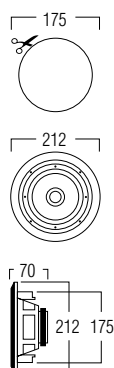

MDC501

De MDC501 is één van de meest geëerde luidsprekers. Zijn geheim? Een warm, stevig geluid tegen een scherpe prijs. Noem hem gerust onze allrounder.

AFMETINGEN

TECHNISCHE GEGEVENS

bereik	<40 m ²
klankkwaliteit	warm
systeem	2-weg coaxiaal
woofers	5,25" polypropyleen carbon
tweeter	0,5" polycarbonaat
max vermogen	70 W
gevoeligheid	92 dB
impedantie	8 Ω
frequentiebereik	85 Hz - 20 kHz
afmetingen uitsnit (Ø)	175 mm
afmetingen (Ø x d)	212 x 70 mm
gewicht / stuk	1,375 kg
behuizing	ABS
kleur	wit
extra	overschilderbaar
opties	KIT R0212 - MOKIT R0212