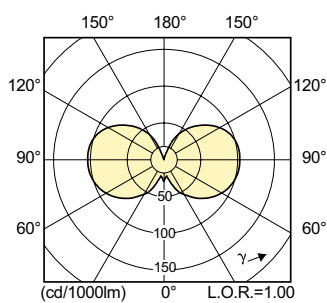

Waarschuwingen en veiligheid

Maatschets

CDM-Tm 20W/830 PGJ5

Product

MASTERCcolour CDM-Tm Mini 20W/830 PGJ5 1CT/12

Fotometrische gegevens

MASTERColour CDM-Tm Mini

Levensduur