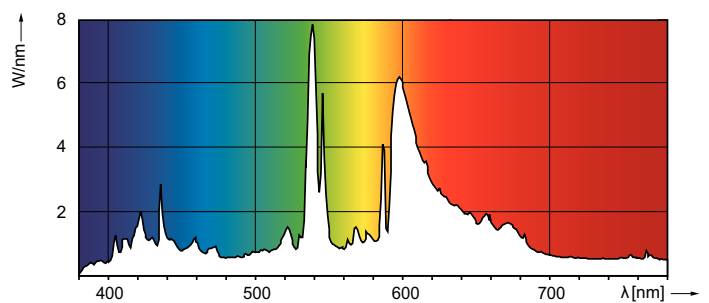

Waarschuwingen en veiligheid

Maatschets

CDM-Tm 20W/830 PGJ5

Product

MASTERCcolour CDM-Tm Mini 20W/830 PGJ5 1CT/12

Fotometrische gegevens

MASTERColour CDM-Tm Mini

Levensduur