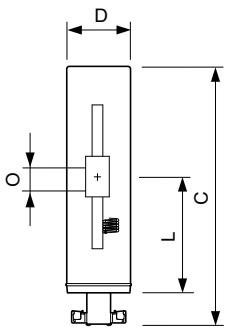

MASTERCcolour CDM-Tm Mini

Energieverbruik kWh/1000 uur	24 kWh
UV	
Pet (Niosh) (min.)	8 h/500lx
Kleurschadefactor D/fc (max.)	0,5
Luminaire Design Requirements	
Ballontemperatuur (max.)	380 °C
Lampvoettemperatuur (max.)	250 °C
Productgegevens	
Volledige productcode	871150020751715

Productnaam voor bestelling	MASTERCcolour CDM-Tm Mini 20W/830 PGJ5 1CT/12
EAN/UPC - Product	8711500207517
Bestelcode	20751715
Local Code	CDMTM20W
Numerator - Aantal per pak	1
Numerator - Dozen per buitendoos	12
Materiaalnr. (12NC)	928087905130
Netto gewicht (per stuk)	0.005 kg
ILCOS Code	MT/UB-20/830-H/L-PGJ5-13.3/52

Waarschuwingen en veiligheid

Maatschets

CDM-Tm 20W/830 PGJ5