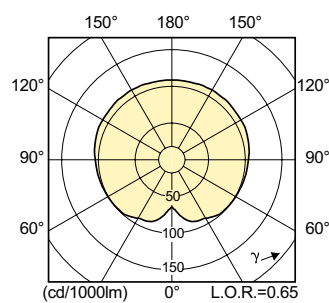

Waarschuwingen en veiligheid

Maatschets

CDM-Tm 20W/830 PGJ5

Product

MASTERCcolour CDM-Tm Mini 20W/830 PGJ5 1CT/12

Fotometrische gegevens

MASTERColour CDM-Tm Mini

Levensduur