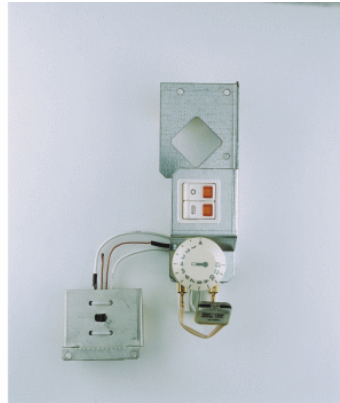

THERMO COMFORT

 **Dimplex**

Artikelnr. **DK.5.06.0106**

Type **RTEV 99 VFMI/FSD**

Specificaties

Type: Inbouwthermostaat
Spanning: 230V
Schakelbare stroom: 10 A
Instelbereik: 5/30°C
Hoofdschakelaar: Ja
Schakelaar dagelement: Ja
Vergrendelbare instelling: Neen
Regeling: Extern
Klokthermostaat: Neen
Hoogte:
Breedte:
Diepte:
Beschermsgraad: IP20
Extra: Mechanisch
Voor dynamische spaarkachels VFMI, VNDI, VNMI, FSD
en VTDI