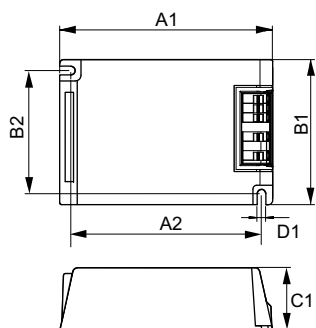

HID-PrimaVision Compact CDM

Goedkeuring en Toepassing

Actieve temperatuurbescherming	Ja
EMI 9 kHz ... 300 MHz	CISPR 15 uitg. 7.2
Veiligheidsnorm	EN 61347-2-12
Kwaliteitsnorm	ISO 9000:2000
Milieunorm	ISO 14001
Emissienorm harmonische stroomsterkte	EN 61000-3-2
EMC immuniteitsnorm	EN 61547
Standaardoptie	IEC68-2-6 F c
Schokken standaard	IEC 68-2-29 Eb
Vochtigheidsnorm	IEC 928-13
Goedkeuringsmerktekens	CE-markering ENEC-certificaat
Brom- en ruisniveau	37 dB(A)

Productgegevens

Volledige productcode	872790085974400
Productnaam voor bestelling	HID-PV C 70 /S CDM 220-240V 50/60Hz NG
EAN/UPC - Product	8711500881694
Bestelcode	85974400
Local Code	PVC070SCDM
Numerator - Aantal per pak	1
Numerator - Dozen per buitendoos	12
Materiaalnr. (12NC)	913700652966
Netto gewicht (per stuk)	0,216 kg

Maatschets

HID-PV C 70 /S CDM 220-240V 50/60Hz NG

Product	D1	C1	A1	A2	B1	B2
HID-PV C 70 /S CDM	4,9 mm	32,2	109,6	98,5	74,4	63,7
220-240V 50/60Hz NG		mm	mm	mm	mm	mm