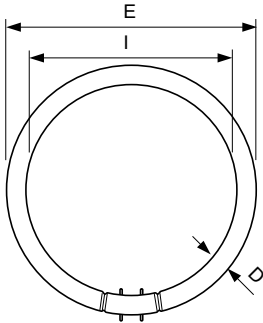

Waarschuwingen en veiligheid

Maatschets

TL5-C 60W/840

Product

MASTER TL5 Circular 60W/840 1CT/10

Fotometrische gegevens

Lichtkleur /840

Lichtkleur /840