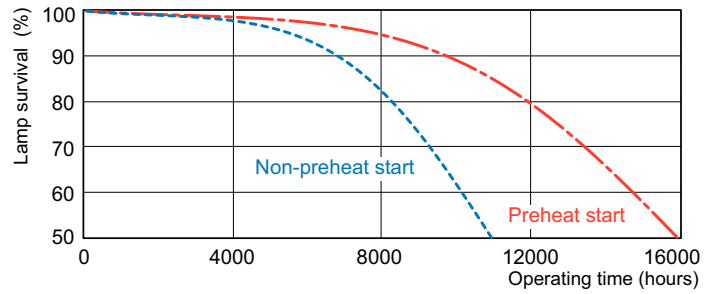

MASTER TL5 Circular

Levensduur