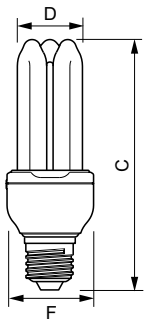

### Product gegevens

Algemene informatie	
Lampvoet	E27 [ E27]
Nominale levensduur (nom.)	10000 h
Schakelcyclus	10.000X
Eisen aan armatuurontwerp	
Kleurcode	827 [ CCT van 2700 K]
Lichtstroom (nom.)	1100 lm
Lichtstroom (opgegeven) (nom.)	1100 lm
Kleuraanduiding	Warmwit (WW)
Lumenbehoud 2000 uur (nom.)	88 %
Chromaticiteitscoördinaat X (nom.)	463
Chromaticiteitscoördinaat Y (nom.)	420
Gecorreleerde kleurtemperatuur (nom.)	2700 K
Lichtrendement lamp (opgegeven) (nom.)	61 lm/W
Kleurweergave-index (nom.)	80
Lmf bij einde nominale levensduur (nom.)	65 %
Bedrijfs- en Elektrische gegevens	
Ingangsfrequentie	50 of 60 Hz
Power (Rated) (Nom)	18 W
Lampstroom (nom.)	130 mA
Overeenkomstig vermogen	83 W

Opstarttijd (nom.)	0,3 s
Opwarmtijd tot 60% lichtopbrengst (min.)	5 s
Opwarmtijd tot 60% lichtopbrengst (max.)	40 s
Power Factor (nom.)	0,6
Spanning (nom.)	220-240 V
Regelsystemen en Dimmers	
Dimbaar	Nee
Goedkeuring en Toepassing	
Energie-efficiëntielabel (EEL)	A
Kwikhoud (Hg) (max.)	2 mg
Kwikhoud (Hg) (nom.)	1,5 mg
Energieverbruik kWh/1000 uur	18 kWh
Productgegevens	
Volledige productcode	871150080121010
Productnaam voor bestelling	GENIE 18W WW E27 220-240V 1PF/6
EAN/UPC - Product	8711500801210
Bestelcode	80121010
Local Code	GENIE18WE27
Numerator - Aantal per pak	1
Numerator - Dozen per buitendoos	6

### Maatschets

Product	D (max)	C (max)	F (max)
GENIE 18W WW E27 220-240V 1PF/6	36 mm	140 mm	48,5 mm

Econ Genie ErP NG 18W/827 E27 220-240V