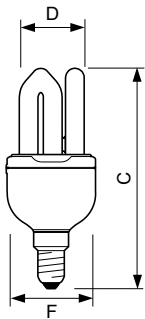

Product gegevens

| Algemene informatie | |
|--|-----------------------|
| Lampvoet | E14 [E14] |
| Nominale levensduur (nom.) | 10000 h |
| Schakelcyclus | 10.000X |
| Eisen aan armatuurontwerp | |
| Kleurcode | 827 [CCT van 2700 K] |
| Lichtstroom (nom.) | 600 lm |
| Lichtstroom (opgegeven) (nom.) | 600 lm |
| Kleuraanduiding | Warmwit (WW) |
| Lumenbehoud 2000 uur (nom.) | 88 % |
| Chromaticiteitscoördinaat X (nom.) | 463 |
| Chromaticiteitscoördinaat Y (nom.) | 420 |
| Gecorreleerde kleurtemperatuur (nom.) | 2700 K |
| Lichtrendement lamp (opgegeven) (nom.) | 55 lm/W |
| Kleurweergave-index (nom.) | 80 |
| Lmf bij einde nominale levensduur (nom.) | 65 % |
| Bedrijfs- en Elektrische gegevens | |
| Ingangsfrequentie | 50 of 60 Hz |
| Power (Rated) (Nom) | 11 W |
| Lampstroom (nom.) | 80 mA |
| Overeenkomstig vermogen | 50 W |

| Opstarttijd (nom.) | 0,3 s |
|--|---------------------------------|
| Opwarmtijd tot 60% lichtopbrengst (min.) | 5 s |
| Opwarmtijd tot 60% lichtopbrengst (max.) | 40 s |
| Power Factor (nom.) | 0,6 |
| Spanning (nom.) | 220-240 V |
| Regelsystemen en Dimmers | |
| Dimbaar | Nee |
| Goedkeuring en Toepassing | |
| Energie-efficiëntielabel (EEL) | A |
| Kwikhoud (Hg) (max.) | 2 mg |
| Kwikhoud (Hg) (nom.) | 1,5 mg |
| Energieverbruik kWh/1000 uur | 11 kWh |
| Productgegevens | |
| Volledige productcode | 871150080116610 |
| Productnaam voor bestelling | GENIE 11W WW E14 220-240V 1PF/6 |
| EAN/UPC - Product | 8711500801166 |
| Bestelcode | 80116610 |
| Local Code | GENIE11WE14 |
| Numerator - Aantal per pak | 1 |
| Numerator - Dozen per buitendoos | 6 |

Maatschets

| Product | D (max) | C (max) | F (max) |
|---------------------------------|---------|---------|---------|
| GENIE 11W WW E14 220-240V 1PF/6 | 35,0 mm | 120 mm | 44,5 mm |

Econ Genie ErP NG 11W/827 E14 220-240V