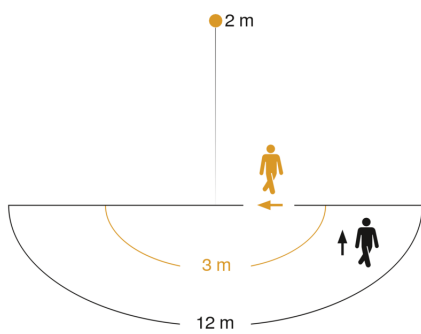

Technische gegevens

Uitvoering	Bewegingsmelder
Afmetingen (L x B x H)	120 x 76 x 56 mm
Stroomtoevoer	230 V / 50 Hz
Sensortechnologie	passief infrarood
Toepassing, plaats	Binnen, Buiten
Montageplaats	wand, hoek
Montagewijze	Op de muur
schakelzones	504 schakelzones
Elektronische instelling	Nee
Mechanische instelling	Nee
Montagehoogte	1,80 – 4,00 m
Optimale montagehoogte	2 m
Registratiehoek	180 °
Openingshoek	90 °
Onderkruipbescherming	Ja
verkleining van de registratiehoek per segment mogelijk	Ja
Schemerinstelling Teach	Nee

<https://www.steinel.de>

Bewegingsmelder

IS 180-2

zwart

EAN 4007841 603113

STEINEL[®]
Intelligent technology

Registratiebereik

Mögliche Montagehöhe: 1,80 m – 4,00 m