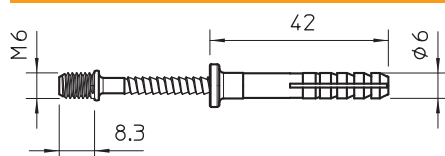

Technische fiche

Slagplug

Artikelnr. 2350807

Met schroefdraad M6.
Slagschroef: veredeld staal, galvanisch verzinkt, transparant gepassiveerd.

PA Polyamide

Stamgegevens

Bestelnr.	2350807
Type	910 SDM M6
Dimensie	M6/6x40mm
Kleur	lichtgrijs
Materiaal	Polyamide
Materiaal-afk.	PA
Kleinste verkoopenheid	100,00 Stuk
Gewicht	0,48 kg/100 st.

Technische fiche

Slagplug

Artikelnr. 2350807

Technische gegevens

Lengte	40,00 mm
Aansluitschroefdraad	6,00
Uittrekkkracht	260,00 N min./beton
Boorgatdiepte	50,00 mm
Plugdiameter	6,00 mm
Schroefdraad	M6
Halogeenvrij	<input checked="" type="checkbox"/>
Met schroeven	<input checked="" type="checkbox"/>
Schroefstelsel	zonder